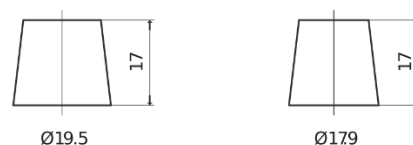

Produktübersicht

Batterien für Autos

Technica TB705

Type	TB705
Technology	Flooded
EAN/GTIN	3661024054447
Spannung	12 V
Kapazität	70.0 Ah
Kaltstartwert	540 A
Länge	270 mm
Breite	173 mm
Höhe	222 mm
Kastengröße	D26
Schaltung	ETN 1
Poltyp	EN taper post
Bodenleiste	Korean B1+B6
Gewicht (Änderungen vorbehalten)	16.10 kg

Schaltung

Poltyp

Bodenleiste

Design, Merkmale und Spezifikationen können ohne vorherige Ankündigung geändert werden. Wir lehnen jede ausdrückliche oder stillschweigende Zusicherung oder Gewährleistung in Bezug auf die Daten oder Empfehlungen ab und haften in keinem Fall für Verluste oder Schäden, die angeblich daraus entstanden sind. Einige Produkte sind möglicherweise nicht auf Ihrem lokalen Markt erhältlich.