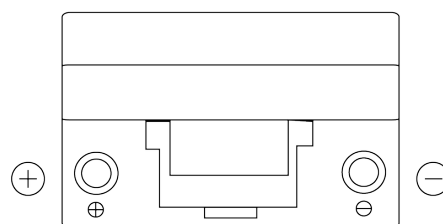

Produktübersicht

Batterien für Autos

Technica TB705

Type	TB705
Technology	Flooded
EAN/GTIN	3661024054447
Spannung	12 V
Kapazität	70.0 Ah
Kaltstartwert	540 A
Länge	270 mm
Breite	173 mm
Höhe	222 mm
Kastengröße	D26
Schaltung	ETN 1
Poltyp	EN taper post
Bodenleiste	Korean B1+B6
Gewicht (Änderungen vorbehalten)	16.10 kg

Schaltung**Poltyp**

Positive Terminal

Negative Terminal

Bodenleiste

Design, Merkmale und Spezifikationen können ohne vorherige Ankündigung geändert werden. Wir lehnen jede ausdrückliche oder stillschweigende Zusicherung oder Gewährleistung in Bezug auf die Daten oder Empfehlungen ab und haften in keinem Fall für Verluste oder Schäden, die angeblich daraus entstanden sind. Einige Produkte sind möglicherweise nicht auf Ihrem lokalen Markt erhältlich.