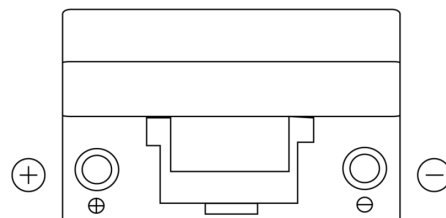

Produktübersicht

Batterien für Autos

Technica TB705

Type	TB705
Technology	Flooded
EAN/GTIN	3661024054447
Spannung	12 V
Kapazität	70.0 Ah
Kaltstartwert	540 A
Länge	270 mm
Breite	173 mm
Höhe	222 mm
Kastengröße	D26
Schaltung	ETN 1
Poltyp	EN taper post
Bodenleiste	Korean B1+B6
Gewicht (Änderungen vorbehalten)	16.10 kg

Schaltung

Poltyp

Positive Terminal

Negative Terminal

Bodenleiste

Design, Merkmale und Spezifikationen können ohne vorherige Ankündigung geändert werden. Wir lehnen jede ausdrückliche oder stillschweigende Zusicherung oder Gewährleistung in Bezug auf die Daten oder Empfehlungen ab und haften in keinem Fall für Verluste oder Schäden, die angeblich daraus entstanden sind. Einige Produkte sind möglicherweise nicht auf Ihrem lokalen Markt erhältlich.