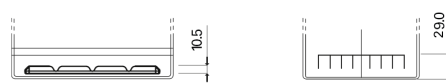

**Produktübersicht**

Batterien für Autos

**Technica TB704**

Type	TB704
Technology	Flooded
EAN/GTIN	3661024054430
Spannung	12 V
Kapazität	70.0 Ah
Kaltstartwert	540 A
Länge	270 mm
Breite	173 mm
Höhe	222 mm
Kastengröße	D26
Schaltung	ETN 0
Poltyp	EN taper post
Bodenleiste	Korean B1+B6
Gewicht (Änderungen vorbehalten)	16.10 kg

**Schaltung**

**Poltyp**

Positive Terminal

Negative Terminal

**Bodenleiste**

Design, Merkmale und Spezifikationen können ohne vorherige Ankündigung geändert werden. Wir lehnen jede ausdrückliche oder stillschweigende Zusicherung oder Gewährleistung in Bezug auf die Daten oder Empfehlungen ab und haften in keinem Fall für Verluste oder Schäden, die angeblich daraus entstanden sind. Einige Produkte sind möglicherweise nicht auf Ihrem lokalen Markt erhältlich.