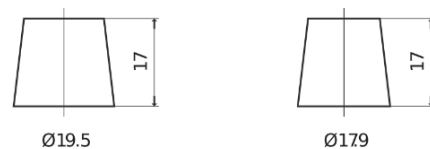

Produktübersicht

Batterien für Autos

Technica TB704

Type	TB704
Technology	Flooded
EAN/GTIN	3661024054430
Spannung	12 V
Kapazität	70.0 Ah
Kaltstartwert	540 A
Länge	270 mm
Breite	173 mm
Höhe	222 mm
Kastengröße	D26
Schaltung	ETN 0
Poltyp	EN taper post
Bodenleiste	Korean B1+B6
Gewicht (Änderungen vorbehalten)	16.10 kg

Schaltung

Poltyp

Bodenleiste

Design, Merkmale und Spezifikationen können ohne vorherige Ankündigung geändert werden. Wir lehnen jede ausdrückliche oder stillschweigende Zusicherung oder Gewährleistung in Bezug auf die Daten oder Empfehlungen ab und haften in keinem Fall für Verluste oder Schäden, die angeblich daraus entstanden sind. Einige Produkte sind möglicherweise nicht auf Ihrem lokalen Markt erhältlich.