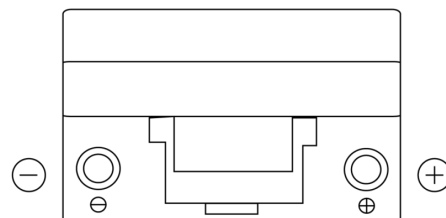

Produktübersicht

Batterien für Autos

Technica TB704

Type	TB704
Technology	Flooded
EAN/GTIN	3661024054430
Spannung	12 V
Kapazität	70.0 Ah
Kaltstartwert	540 A
Länge	270 mm
Breite	173 mm
Höhe	222 mm
Kastengröße	D26
Schaltung	ETN 0
Poltyp	EN taper post
Bodenleiste	Korean B1+B6
Gewicht (Änderungen vorbehalten)	16.10 kg

Schaltung

Poltyp

Positive Terminal

Negative Terminal

Bodenleiste

Design, Merkmale und Spezifikationen können ohne vorherige Ankündigung geändert werden. Wir lehnen jede ausdrückliche oder stillschweigende Zusicherung oder Gewährleistung in Bezug auf die Daten oder Empfehlungen ab und haften in keinem Fall für Verluste oder Schäden, die angeblich daraus entstanden sind. Einige Produkte sind möglicherweise nicht auf Ihrem lokalen Markt erhältlich.