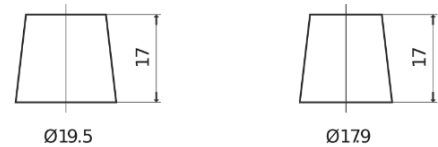

Poltyp

Positive Terminal

Negative Terminal