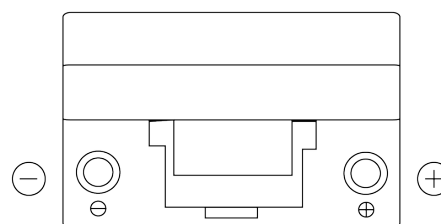

Produktübersicht

Batterien für Autos

Technica TB704

Type	TB704
Technology	Flooded
EAN/GTIN	3661024054430
Spannung	12 V
Kapazität	70.0 Ah
Kaltstartwert	540 A
Länge	270 mm
Breite	173 mm
Höhe	222 mm
Kastengröße	D26
Schaltung	ETN 0
Poltyp	EN taper post
Bodenleiste	Korean B1+B6
Gewicht (Änderungen vorbehalten)	16.10 kg

Schaltung**Poltyp**

Positive Terminal

Negative Terminal

Bodenleiste

Design, Merkmale und Spezifikationen können ohne vorherige Ankündigung geändert werden. Wir lehnen jede ausdrückliche oder stillschweigende Zusicherung oder Gewährleistung in Bezug auf die Daten oder Empfehlungen ab und haften in keinem Fall für Verluste oder Schäden, die angeblich daraus entstanden sind. Einige Produkte sind möglicherweise nicht auf Ihrem lokalen Markt erhältlich.