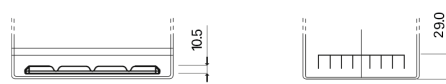

Produktübersicht

Batterien für Autos

Technica TB704

Type	TB704
Technology	Flooded
EAN/GTIN	3661024054430
Spannung	12 V
Kapazität	70.0 Ah
Kaltstartwert	540 A
Länge	270 mm
Breite	173 mm
Höhe	222 mm
Kastengröße	D26
Schaltung	ETN 0
Poltyp	EN taper post
Bodenleiste	Korean B1+B6
Gewicht (Änderungen vorbehalten)	16.10 kg

Schaltung

Poltyp

Positive Terminal

Negative Terminal

Bodenleiste

Design, Merkmale und Spezifikationen können ohne vorherige Ankündigung geändert werden. Wir lehnen jede ausdrückliche oder stillschweigende Zusicherung oder Gewährleistung in Bezug auf die Daten oder Empfehlungen ab und haften in keinem Fall für Verluste oder Schäden, die angeblich daraus entstanden sind. Einige Produkte sind möglicherweise nicht auf Ihrem lokalen Markt erhältlich.