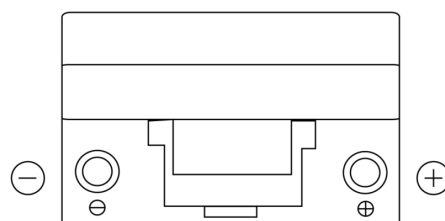

**Produktübersicht**

Batterien für Autos

**Technica TB704**

Type	TB704
Technology	Flooded
EAN/GTIN	3661024054430
Spannung	12 V
Kapazität	70.0 Ah
Kaltstartwert	540 A
Länge	270 mm
Breite	173 mm
Höhe	222 mm
Kastengröße	D26
Schaltung	ETN 0
Poltyp	EN taper post
Bodenleiste	Korean B1+B6
Gewicht (Änderungen vorbehalten)	16.10 kg

**Schaltung**

**Poltyp**

Positive Terminal

Negative Terminal

**Bodenleiste**

Design, Merkmale und Spezifikationen können ohne vorherige Ankündigung geändert werden. Wir lehnen jede ausdrückliche oder stillschweigende Zusicherung oder Gewährleistung in Bezug auf die Daten oder Empfehlungen ab und haften in keinem Fall für Verluste oder Schäden, die angeblich daraus entstanden sind. Einige Produkte sind möglicherweise nicht auf Ihrem lokalen Markt erhältlich.