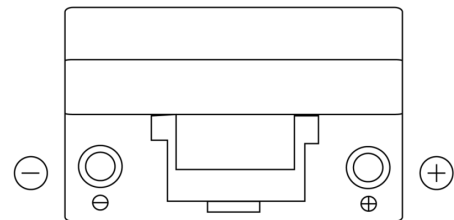

Produktübersicht

Batterien für Autos

Technica TB704

Type	TB704
Technology	Flooded
EAN/GTIN	3661024054430
Spannung	12 V
Kapazität	70.0 Ah
Kaltstartwert	540 A
Länge	270 mm
Breite	173 mm
Höhe	222 mm
Kastengröße	D26
Schaltung	ETN 0
Poltyp	EN taper post
Bodenleiste	Korean B1+B6
Gewicht (Änderungen vorbehalten)	16.10 kg

Schaltung

Poltyp

Positive Terminal

Negative Terminal

Bodenleiste

Design, Merkmale und Spezifikationen können ohne vorherige Ankündigung geändert werden. Wir lehnen jede ausdrückliche oder stillschweigende Zusicherung oder Gewährleistung in Bezug auf die Daten oder Empfehlungen ab und haften in keinem Fall für Verluste oder Schäden, die angeblich daraus entstanden sind. Einige Produkte sind möglicherweise nicht auf Ihrem lokalen Markt erhältlich.