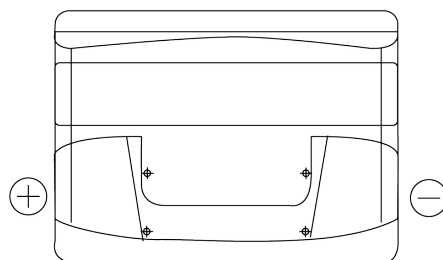

Produktübersicht

Batterien für Autos

Technica TB621

Type	TB621
Technology	Flooded
EAN/GTIN	3661024054546
Spannung	12 V
Kapazität	62.0 Ah
Kaltstartwert	540 A
Länge	242 mm
Breite	175 mm
Höhe	190 mm
Kastengröße	L02
Schaltung	ETN 1
Poltyp	EN taper post
Bodenleiste	B13
Gewicht (Änderungen vorbehalten)	14.20 kg

Schaltung

Poltyp

Positive Terminal

Negative Terminal

Bodenleiste

Design, Merkmale und Spezifikationen können ohne vorherige Ankündigung geändert werden. Wir lehnen jede ausdrückliche oder stillschweigende Zusicherung oder Gewährleistung in Bezug auf die Daten oder Empfehlungen ab und haften in keinem Fall für Verluste oder Schäden, die angeblich daraus entstanden sind. Einige Produkte sind möglicherweise nicht auf Ihrem lokalen Markt erhältlich.