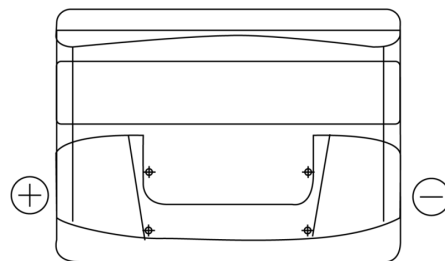

**Produktübersicht**

Batterien für Autos

**Technica TB621**

Type	TB621
Technology	Flooded
EAN/GTIN	3661024054546
Spannung	12 V
Kapazität	62.0 Ah
Kaltstartwert	540 A
Länge	242 mm
Breite	175 mm
Höhe	190 mm
Kastengröße	L02
Schaltung	ETN 1
Poltyp	EN taper post
Bodenleiste	B13
Gewicht (Änderungen vorbehalten)	14.20 kg

**Schaltung**

**Poltyp**

Positive Terminal

Negative Terminal

**Bodenleiste**

Design, Merkmale und Spezifikationen können ohne vorherige Ankündigung geändert werden. Wir lehnen jede ausdrückliche oder stillschweigende Zusicherung oder Gewährleistung in Bezug auf die Daten oder Empfehlungen ab und haften in keinem Fall für Verluste oder Schäden, die angeblich daraus entstanden sind. Einige Produkte sind möglicherweise nicht auf Ihrem lokalen Markt erhältlich.