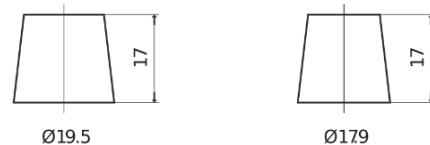

Produktübersicht

Batterien für Autos

Technica TB621

Type	TB621
Technology	Flooded
EAN/GTIN	3661024054546
Spannung	12 V
Kapazität	62.0 Ah
Kaltstartwert	540 A
Länge	242 mm
Breite	175 mm
Höhe	190 mm
Kastengröße	L02
Schaltung	ETN 1
Poltyp	EN taper post
Bodenleiste	B13
Gewicht (Änderungen vorbehalten)	14.20 kg

Schaltung

Poltyp

Bodenleiste

Design, Merkmale und Spezifikationen können ohne vorherige Ankündigung geändert werden. Wir lehnen jede ausdrückliche oder stillschweigende Zusicherung oder Gewährleistung in Bezug auf die Daten oder Empfehlungen ab und haften in keinem Fall für Verluste oder Schäden, die angeblich daraus entstanden sind. Einige Produkte sind möglicherweise nicht auf Ihrem lokalen Markt erhältlich.