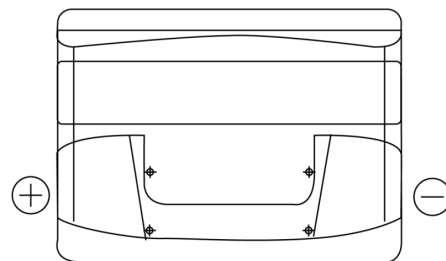

**Produktübersicht**

Batterien für Autos

**Technica TB621**

Type	TB621
Technology	Flooded
EAN/GTIN	3661024054546
Spannung	12 V
Kapazität	62.0 Ah
Kaltstartwert	540 A
Länge	242 mm
Breite	175 mm
Höhe	190 mm
Kastengröße	L02
Schaltung	ETN 1
Poltyp	EN taper post
Bodenleiste	B13
Gewicht (Änderungen vorbehalten)	14.20 kg

**Schaltung**

**Poltyp**

Positive Terminal

Negative Terminal

**Bodenleiste**

Design, Merkmale und Spezifikationen können ohne vorherige Ankündigung geändert werden. Wir lehnen jede ausdrückliche oder stillschweigende Zusicherung oder Gewährleistung in Bezug auf die Daten oder Empfehlungen ab und haften in keinem Fall für Verluste oder Schäden, die angeblich daraus entstanden sind. Einige Produkte sind möglicherweise nicht auf Ihrem lokalen Markt erhältlich.