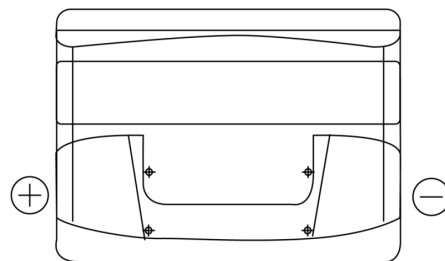

Produktübersicht

Batterien für Autos

Technica TB621

Type	TB621
Technology	Flooded
EAN/GTIN	3661024054546
Spannung	12 V
Kapazität	62.0 Ah
Kaltstartwert	540 A
Länge	242 mm
Breite	175 mm
Höhe	190 mm
Kastengröße	L02
Schaltung	ETN 1
Poltyp	EN taper post
Bodenleiste	B13
Gewicht (Änderungen vorbehalten)	14.20 kg

Schaltung

Poltyp

Positive Terminal

Negative Terminal

Bodenleiste

Design, Merkmale und Spezifikationen können ohne vorherige Ankündigung geändert werden. Wir lehnen jede ausdrückliche oder stillschweigende Zusicherung oder Gewährleistung in Bezug auf die Daten oder Empfehlungen ab und haften in keinem Fall für Verluste oder Schäden, die angeblich daraus entstanden sind. Einige Produkte sind möglicherweise nicht auf Ihrem lokalen Markt erhältlich.