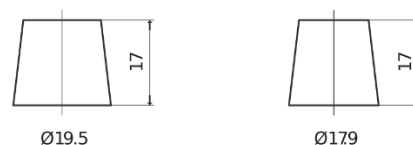

Produktübersicht

Batterien für Autos

Technica TB620

Type	TB620
Technology	Flooded
EAN/GTIN	3661024054539
Spannung	12 V
Kapazität	62.0 Ah
Kaltstartwert	540 A
Länge	242 mm
Breite	175 mm
Höhe	190 mm
Kastengröße	L02
Schaltung	ETN 0
Poltyp	EN taper post
Bodenleiste	B13
Gewicht (Änderungen vorbehalten)	14.20 kg

Schaltung

Poltyp

Bodenleiste

Design, Merkmale und Spezifikationen können ohne vorherige Ankündigung geändert werden. Wir lehnen jede ausdrückliche oder stillschweigende Zusicherung oder Gewährleistung in Bezug auf die Daten oder Empfehlungen ab und haften in keinem Fall für Verluste oder Schäden, die angeblich daraus entstanden sind. Einige Produkte sind möglicherweise nicht auf Ihrem lokalen Markt erhältlich.