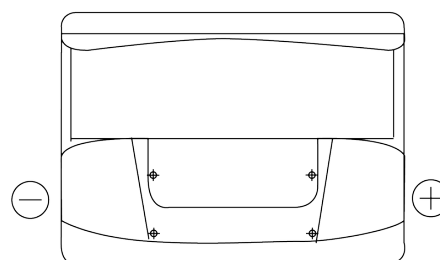

Produktübersicht

Batterien für Autos

Technica TB620

Type	TB620
Technology	Flooded
EAN/GTIN	3661024054539
Spannung	12 V
Kapazität	62.0 Ah
Kaltstartwert	540 A
Länge	242 mm
Breite	175 mm
Höhe	190 mm
Kastengröße	L02
Schaltung	ETN 0
Poltyp	EN taper post
Bodenleiste	B13
Gewicht (Änderungen vorbehalten)	14.20 kg

Schaltung

Poltyp

Positive Terminal

Negative Terminal

Bodenleiste

Design, Merkmale und Spezifikationen können ohne vorherige Ankündigung geändert werden. Wir lehnen jede ausdrückliche oder stillschweigende Zusicherung oder Gewährleistung in Bezug auf die Daten oder Empfehlungen ab und haften in keinem Fall für Verluste oder Schäden, die angeblich daraus entstanden sind. Einige Produkte sind möglicherweise nicht auf Ihrem lokalen Markt erhältlich.