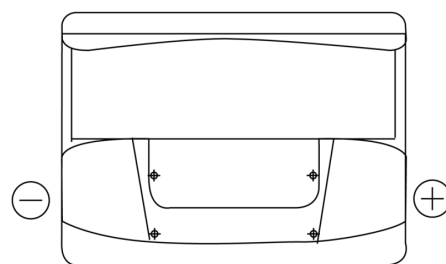

**Produktübersicht**

Batterien für Autos

**Technica TB620**

Type	TB620
Technology	Flooded
EAN/GTIN	3661024054539
Spannung	12 V
Kapazität	62.0 Ah
Kaltstartwert	540 A
Länge	242 mm
Breite	175 mm
Höhe	190 mm
Kastengröße	L02
Schaltung	ETN 0
Poltyp	EN taper post
Bodenleiste	B13
Gewicht (Änderungen vorbehalten)	14.20 kg

**Schaltung**

**Poltyp**

Positive Terminal

Negative Terminal

**Bodenleiste**

Design, Merkmale und Spezifikationen können ohne vorherige Ankündigung geändert werden. Wir lehnen jede ausdrückliche oder stillschweigende Zusicherung oder Gewährleistung in Bezug auf die Daten oder Empfehlungen ab und haften in keinem Fall für Verluste oder Schäden, die angeblich daraus entstanden sind. Einige Produkte sind möglicherweise nicht auf Ihrem lokalen Markt erhältlich.