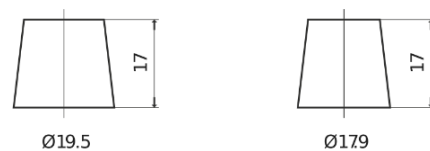

Produktübersicht

Batterien für Autos

Technica TB605

Type	TB605
Technology	Flooded
EAN/GTIN	3661024054423
Spannung	12 V
Kapazität	60.0 Ah
Kaltstartwert	480 A
Länge	230 mm
Breite	173 mm
Höhe	222 mm
Kastengröße	D23
Schaltung	ETN 1
Poltyp	EN taper post
Bodenleiste	Korean B1
Gewicht (Änderungen vorbehalten)	14.60 kg

Schaltung

Poltyp

Positive Terminal

Negative Terminal

Bodenleiste

Design, Merkmale und Spezifikationen können ohne vorherige Ankündigung geändert werden. Wir lehnen jede ausdrückliche oder stillschweigende Zusicherung oder Gewährleistung in Bezug auf die Daten oder Empfehlungen ab und haften in keinem Fall für Verluste oder Schäden, die angeblich daraus entstanden sind. Einige Produkte sind möglicherweise nicht auf Ihrem lokalen Markt erhältlich.