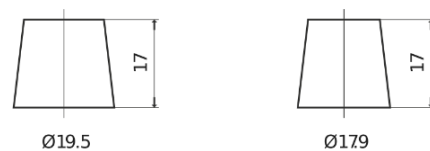

Produktübersicht

Batterien für Autos

Technica TB605

Type	TB605
Technology	Flooded
EAN/GTIN	3661024054423
Spannung	12 V
Kapazität	60.0 Ah
Kaltstartwert	480 A
Länge	230 mm
Breite	173 mm
Höhe	222 mm
Kastengröße	D23
Schaltung	ETN 1
Poltyp	EN taper post
Bodenleiste	Korean B1
Gewicht (Änderungen vorbehalten)	14.60 kg

Schaltung

Poltyp

Bodenleiste

Design, Merkmale und Spezifikationen können ohne vorherige Ankündigung geändert werden. Wir lehnen jede ausdrückliche oder stillschweigende Zusicherung oder Gewährleistung in Bezug auf die Daten oder Empfehlungen ab und haften in keinem Fall für Verluste oder Schäden, die angeblich daraus entstanden sind. Einige Produkte sind möglicherweise nicht auf Ihrem lokalen Markt erhältlich.