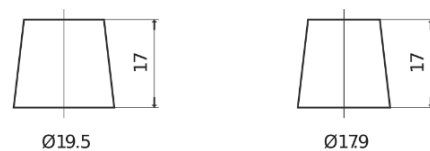

Produktübersicht

Batterien für Autos

Technica TB604

Type	TB604
Technology	Flooded
EAN/GTIN	3661024054416
Spannung	12 V
Kapazität	60.0 Ah
Kaltstartwert	480 A
Länge	230 mm
Breite	173 mm
Höhe	222 mm
Kastengröße	D23
Schaltung	ETN 0
Poltyp	EN taper post
Bodenleiste	Korean B1
Gewicht (Änderungen vorbehalten)	14.60 kg

Schaltung

Poltyp

Positive Terminal

Negative Terminal

Bodenleiste

Design, Merkmale und Spezifikationen können ohne vorherige Ankündigung geändert werden. Wir lehnen jede ausdrückliche oder stillschweigende Zusicherung oder Gewährleistung in Bezug auf die Daten oder Empfehlungen ab und haften in keinem Fall für Verluste oder Schäden, die angeblich daraus entstanden sind. Einige Produkte sind möglicherweise nicht auf Ihrem lokalen Markt erhältlich.