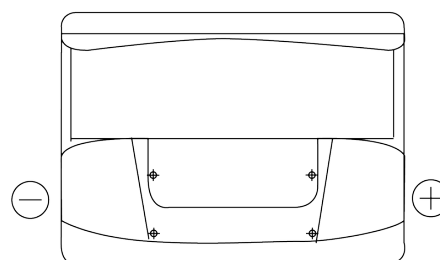

Produktübersicht

Batterien für Autos

Technica TB602

| | |
|----------------------------------|---------------|
| Type | TB602 |
| Technology | Flooded |
| EAN/GTIN | 3661024054638 |
| Spannung | 12 V |
| Kapazität | 60.0 Ah |
| Kaltstartwert | 540 A |
| Länge | 242 mm |
| Breite | 175 mm |
| Höhe | 175 mm |
| Kastengröße | LB2 |
| Schaltung | ETN 0 |
| Poltyp | EN taper post |
| Bodenleiste | B13 |
| Gewicht (Änderungen vorbehalten) | 12.90 kg |

Schaltung

Poltyp

Positive Terminal

Negative Terminal

Bodenleiste

Design, Merkmale und Spezifikationen können ohne vorherige Ankündigung geändert werden. Wir lehnen jede ausdrückliche oder stillschweigende Zusicherung oder Gewährleistung in Bezug auf die Daten oder Empfehlungen ab und haften in keinem Fall für Verluste oder Schäden, die angeblich daraus entstanden sind. Einige Produkte sind möglicherweise nicht auf Ihrem lokalen Markt erhältlich.