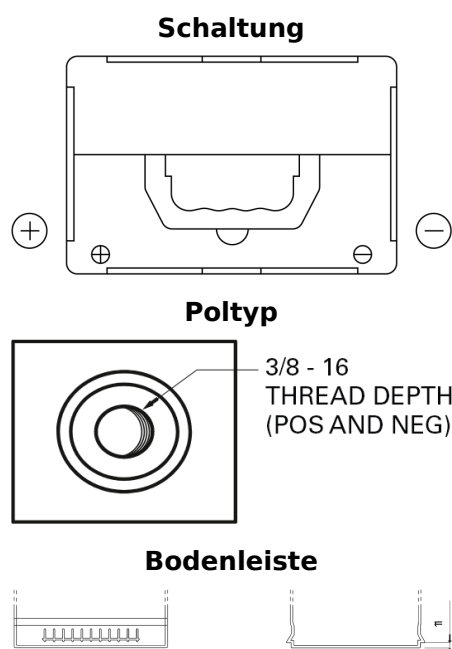

**Produktübersicht**

Batterien für Autos

**Technica TB558**

Type	TB558
Technology	Flooded
EAN/GTIN	3661024057158
Spannung	12 V
Kapazität	55.0 Ah
Kaltstartwert	620 A
Länge	230 mm
Breite	180 mm
Höhe	186 mm
Kastengröße	G75
Schaltung	ETN 1
Poltyp	SAE S 3/8" side Terminal
Bodenleiste	B7
Gewicht (Änderungen vorbehalten)	14.20 kg