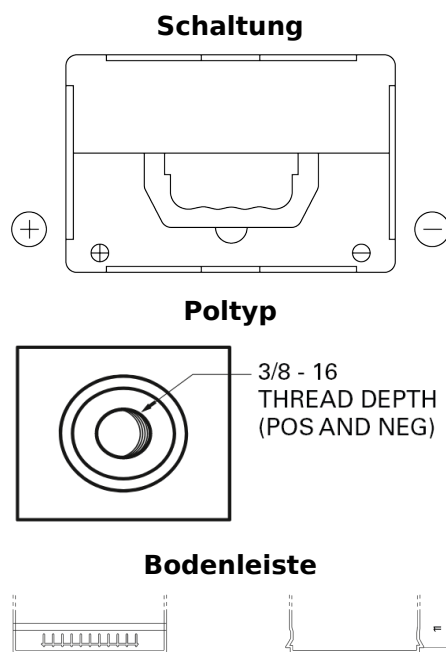

Produktübersicht

Batterien für Autos

Technica TB558

Type	TB558
Technology	Flooded
EAN/GTIN	3661024057158
Spannung	12 V
Kapazität	55.0 Ah
Kaltstartwert	620 A
Länge	230 mm
Breite	180 mm
Höhe	186 mm
Kastengröße	G75
Schaltung	ETN 1
Poltyp	SAE S 3/8" side Terminal
Bodenleiste	B7
Gewicht (Änderungen vorbehalten)	14.20 kg