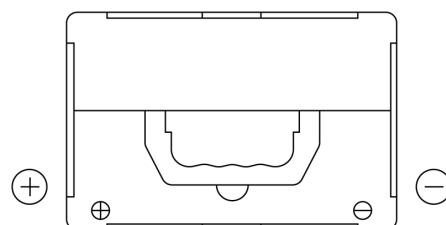

Produktübersicht

Batterien für Autos

Technica TB558

Type	TB558
Technology	Flooded
EAN/GTIN	3661024057158
Spannung	12 V
Kapazität	55.0 Ah
Kaltstartwert	620 A
Länge	230 mm
Breite	180 mm
Höhe	186 mm
Kastengröße	G75
Schaltung	ETN 1
Poltyp	SAE S 3/8" side Terminal
Bodenleiste	B7
Gewicht (Änderungen vorbehalten)	14.20 kg

Schaltung

Poltyp

Bodenleiste

Design, Merkmale und Spezifikationen können ohne vorherige Ankündigung geändert werden. Wir lehnen jede ausdrückliche oder stillschweigende Zusicherung oder Gewährleistung in Bezug auf die Daten oder Empfehlungen ab und haften in keinem Fall für Verluste oder Schäden, die angeblich daraus entstanden sind. Einige Produkte sind möglicherweise nicht auf Ihrem lokalen Markt erhältlich.