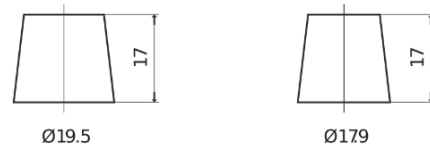

Produktübersicht

Batterien für Autos

Technica TB501

Type	TB501
Technology	Flooded
EAN/GTIN	3661024054522
Spannung	12 V
Kapazität	50.0 Ah
Kaltstartwert	450 A
Länge	207 mm
Breite	175 mm
Höhe	190 mm
Kastengröße	L01
Schaltung	ETN 1
Poltyp	EN taper post
Bodenleiste	B13
Gewicht (Änderungen vorbehalten)	12.20 kg

Schaltung

Poltyp

Bodenleiste

Design, Merkmale und Spezifikationen können ohne vorherige Ankündigung geändert werden. Wir lehnen jede ausdrückliche oder stillschweigende Zusicherung oder Gewährleistung in Bezug auf die Daten oder Empfehlungen ab und haften in keinem Fall für Verluste oder Schäden, die angeblich daraus entstanden sind. Einige Produkte sind möglicherweise nicht auf Ihrem lokalen Markt erhältlich.