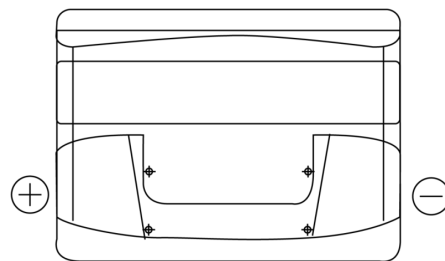

Produktübersicht

Batterien für Autos

Technica TB501

Type	TB501
Technology	Flooded
EAN/GTIN	3661024054522
Spannung	12 V
Kapazität	50.0 Ah
Kaltstartwert	450 A
Länge	207 mm
Breite	175 mm
Höhe	190 mm
Kastengröße	L01
Schaltung	ETN 1
Poltyp	EN taper post
Bodenleiste	B13
Gewicht (Änderungen vorbehalten)	12.20 kg

Schaltung

Poltyp

Positive Terminal

Negative Terminal

Bodenleiste

Design, Merkmale und Spezifikationen können ohne vorherige Ankündigung geändert werden. Wir lehnen jede ausdrückliche oder stillschweigende Zusicherung oder Gewährleistung in Bezug auf die Daten oder Empfehlungen ab und haften in keinem Fall für Verluste oder Schäden, die angeblich daraus entstanden sind. Einige Produkte sind möglicherweise nicht auf Ihrem lokalen Markt erhältlich.