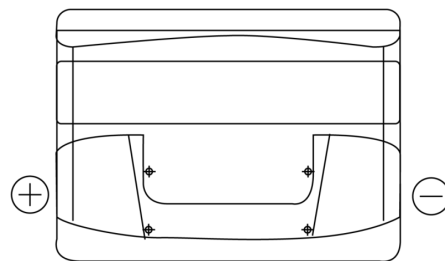

Produktübersicht

Batterien für Autos

Technica TB501

Type	TB501
Technology	Flooded
EAN/GTIN	3661024054522
Spannung	12 V
Kapazität	50.0 Ah
Kaltstartwert	450 A
Länge	207 mm
Breite	175 mm
Höhe	190 mm
Kastengröße	L01
Schaltung	ETN 1
Poltyp	EN taper post
Bodenleiste	B13
Gewicht (Änderungen vorbehalten)	12.20 kg

Schaltung

Poltyp

Bodenleiste

Design, Merkmale und Spezifikationen können ohne vorherige Ankündigung geändert werden. Wir lehnen jede ausdrückliche oder stillschweigende Zusicherung oder Gewährleistung in Bezug auf die Daten oder Empfehlungen ab und haften in keinem Fall für Verluste oder Schäden, die angeblich daraus entstanden sind. Einige Produkte sind möglicherweise nicht auf Ihrem lokalen Markt erhältlich.