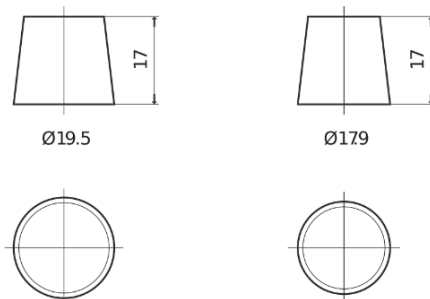

Produktübersicht

Batterien für Autos

Technica TB500

Type	TB500
Technology	Flooded
EAN/GTIN	3661024054515
Spannung	12 V
Kapazität	50.0 Ah
Kaltstartwert	450 A
Länge	207 mm
Breite	175 mm
Höhe	190 mm
Kastengröße	L01
Schaltung	ETN 0
Poltyp	EN taper post
Bodenleiste	B13
Gewicht (Änderungen vorbehalten)	12.20 kg

Schaltung

Poltyp

Positive Terminal

Negative Terminal

Bodenleiste

Design, Merkmale und Spezifikationen können ohne vorherige Ankündigung geändert werden. Wir lehnen jede ausdrückliche oder stillschweigende Zusicherung oder Gewährleistung in Bezug auf die Daten oder Empfehlungen ab und haften in keinem Fall für Verluste oder Schäden, die angeblich daraus entstanden sind. Einige Produkte sind möglicherweise nicht auf Ihrem lokalen Markt erhältlich.