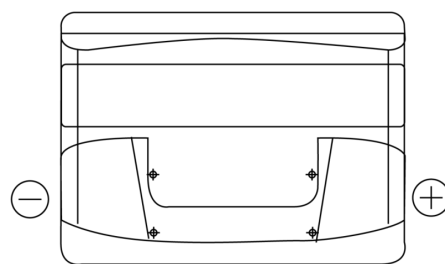

Produktübersicht

Batterien für Autos

Technica TB500

Type	TB500
Technology	Flooded
EAN/GTIN	3661024054515
Spannung	12 V
Kapazität	50.0 Ah
Kaltstartwert	450 A
Länge	207 mm
Breite	175 mm
Höhe	190 mm
Kastengröße	L01
Schaltung	ETN 0
Poltyp	EN taper post
Bodenleiste	B13
Gewicht (Änderungen vorbehalten)	12.20 kg

Schaltung

Poltyp

Positive Terminal

Negative Terminal

Bodenleiste

Design, Merkmale und Spezifikationen können ohne vorherige Ankündigung geändert werden. Wir lehnen jede ausdrückliche oder stillschweigende Zusicherung oder Gewährleistung in Bezug auf die Daten oder Empfehlungen ab und haften in keinem Fall für Verluste oder Schäden, die angeblich daraus entstanden sind. Einige Produkte sind möglicherweise nicht auf Ihrem lokalen Markt erhältlich.