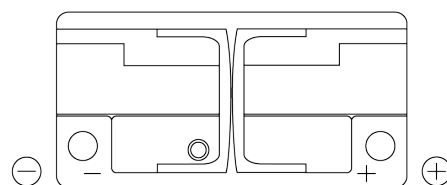

**Produktübersicht**

Batterien für Autos

**Technica TB1100**

|                                  |               |
|----------------------------------|---------------|
| Type                             | TB1100        |
| Technology                       | Flooded       |
| EAN/GTIN                         | 3661024056236 |
| Spannung                         | 12 V          |
| Kapazität                        | 110 Ah        |
| Kaltstartwert                    | 850 A         |
| Länge                            | 392 mm        |
| Breite                           | 175 mm        |
| Höhe                             | 190 mm        |
| Kastengröße                      | L06           |
| Schaltung                        | ETN 0         |
| Poltyp                           | EN taper post |
| Bodenleiste                      | B13           |
| Gewicht (Änderungen vorbehalten) | 26.30 kg      |

**Schaltung**

**Poltyp**

PositiveTerminal

NegativeTerminal

**Bodenleiste**

Design, Merkmale und Spezifikationen können ohne vorherige Ankündigung geändert werden. Wir lehnen jede ausdrückliche oder stillschweigende Zusicherung oder Gewährleistung in Bezug auf die Daten oder Empfehlungen ab und haften in keinem Fall für Verluste oder Schäden, die angeblich daraus entstanden sind. Einige Produkte sind möglicherweise nicht auf Ihrem lokalen Markt erhältlich.