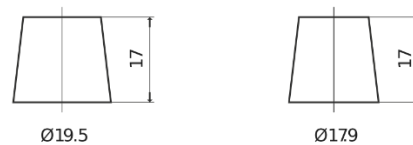

Produktübersicht

Batterien für Autos

Technica TB1100

Type	TB1100
Technology	Flooded
EAN/GTIN	3661024056236
Spannung	12 V
Kapazität	110 Ah
Kaltstartwert	850 A
Länge	392 mm
Breite	175 mm
Höhe	190 mm
Kastengröße	L06
Schaltung	ETN 0
Poltyp	EN taper post
Bodenleiste	B13
Gewicht (Änderungen vorbehalten)	26.30 kg

Schaltung

Poltyp

Bodenleiste

Design, Merkmale und Spezifikationen können ohne vorherige Ankündigung geändert werden. Wir lehnen jede ausdrückliche oder stillschweigende Zusicherung oder Gewährleistung in Bezug auf die Daten oder Empfehlungen ab und haften in keinem Fall für Verluste oder Schäden, die angeblich daraus entstanden sind. Einige Produkte sind möglicherweise nicht auf Ihrem lokalen Markt erhältlich.