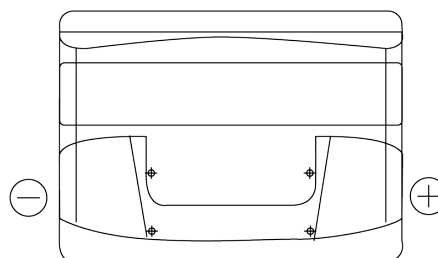

Produktübersicht

Batterien für Autos

Technica TB500

Type	TB500
Technology	Flooded
EAN/GTIN	3661024054515
Spannung	12 V
Kapazität	50.0 Ah
Kaltstartwert	450 A
Länge	207 mm
Breite	175 mm
Höhe	190 mm
Kastengröße	L01
Schaltung	ETN 0
Poltyp	EN taper post
Bodenleiste	B13
Gewicht (Änderungen vorbehalten)	12.20 kg

Schaltung

Poltyp

Positive Terminal

Negative Terminal

Bodenleiste

Design, Merkmale und Spezifikationen können ohne vorherige Ankündigung geändert werden. Wir lehnen jede ausdrückliche oder stillschweigende Zusicherung oder Gewährleistung in Bezug auf die Daten oder Empfehlungen ab und haften in keinem Fall für Verluste oder Schäden, die angeblich daraus entstanden sind. Einige Produkte sind möglicherweise nicht auf Ihrem lokalen Markt erhältlich.