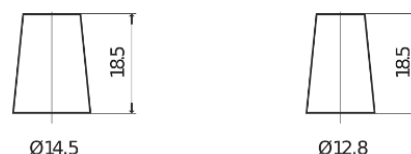

Produktübersicht

Batterien für Autos

Technica TB457

Type	TB457
Technology	Flooded
EAN/GTIN	3661024054362
Spannung	12 V
Kapazität	45.0 Ah
Kaltstartwert	330 A
Länge	237 mm
Breite	127 mm
Höhe	227 mm
Kastengröße	B24
Schaltung	ETN 1
Poltyp	JIS taper post
Bodenleiste	B0
Gewicht (Änderungen vorbehalten)	11.40 kg

Schaltung

Poltyp

Positive Terminal

Negative Terminal

Bodenleiste

Design, Merkmale und Spezifikationen können ohne vorherige Ankündigung geändert werden. Wir lehnen jede ausdrückliche oder stillschweigende Zusicherung oder Gewährleistung in Bezug auf die Daten oder Empfehlungen ab und haften in keinem Fall für Verluste oder Schäden, die angeblich daraus entstanden sind. Einige Produkte sind möglicherweise nicht auf Ihrem lokalen Markt erhältlich.