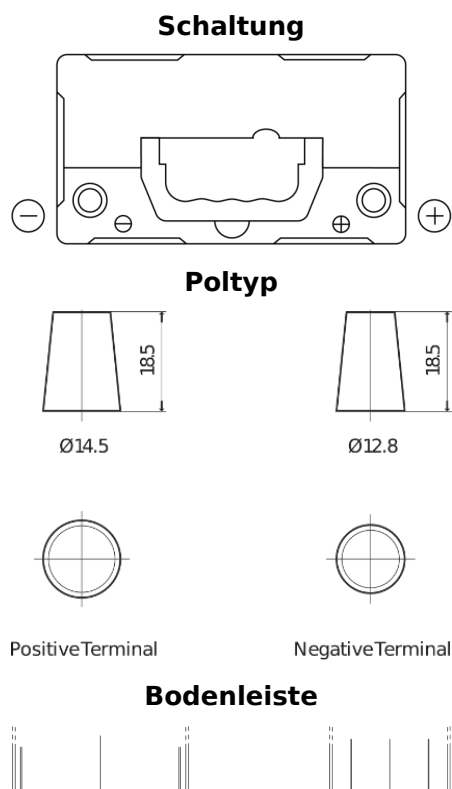

**Produktübersicht**

Batterien für Autos

**Technica TB456**

Type	TB456
Technology	Flooded
EAN/GTIN	3661024054355
Spannung	12 V
Kapazität	45.0 Ah
Kaltstartwert	330 A
Länge	237 mm
Breite	127 mm
Höhe	227 mm
Kastengröße	B24
Schaltung	ETN 0
Poltyp	JIS taper post
Bodenleiste	B0
Gewicht (Änderungen vorbehalten)	11.40 kg