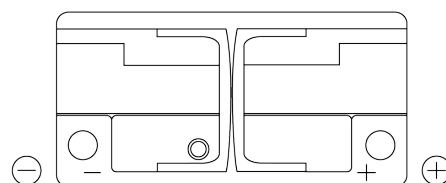

Produktübersicht

Batterien für Autos

Excell EB1100

Type	EB1100
Technology	Flooded
EAN/GTIN	3661024036238
Spannung	12 V
Kapazität	110 Ah
Kaltstartwert	850 A
Länge	392 mm
Breite	175 mm
Höhe	190 mm
Kastengröße	L06
Schaltung	ETN 0
Poltyp	EN taper post
Bodenleiste	B13
Gewicht (Änderungen vorbehalten)	26.30 kg

Schaltung

Poltyp

Positive Terminal

Negative Terminal

Bodenleiste

Design, Merkmale und Spezifikationen können ohne vorherige Ankündigung geändert werden. Wir lehnen jede ausdrückliche oder stillschweigende Zusicherung oder Gewährleistung in Bezug auf die Daten oder Empfehlungen ab und haften in keinem Fall für Verluste oder Schäden, die angeblich daraus entstanden sind. Einige Produkte sind möglicherweise nicht auf Ihrem lokalen Markt erhältlich.