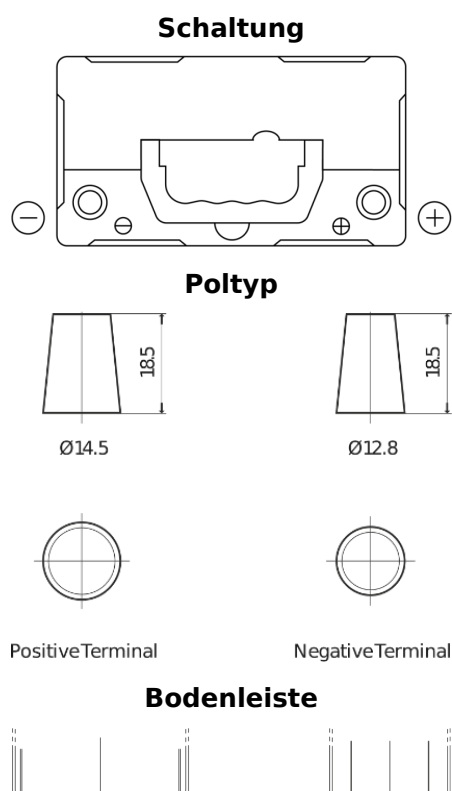

Produktübersicht

Batterien für Autos

Technica TB456

Type	TB456
Technology	Flooded
EAN/GTIN	3661024054355
Spannung	12 V
Kapazität	45.0 Ah
Kaltstartwert	330 A
Länge	237 mm
Breite	127 mm
Höhe	227 mm
Kastengröße	B24
Schaltung	ETN 0
Poltyp	JIS taper post
Bodenleiste	B0
Gewicht (Änderungen vorbehalten)	11.40 kg