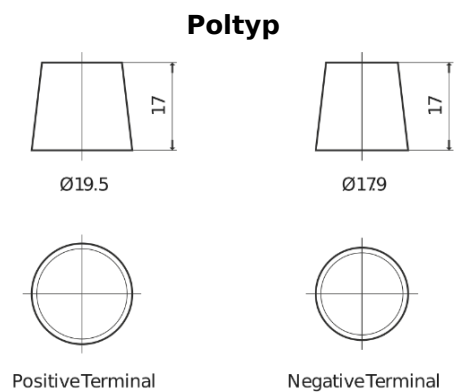

Produktübersicht

Batterien für Autos

Technica TB455

Type	TB455
Technology	Flooded
EAN/GTIN	3661024054386
Spannung	12 V
Kapazität	45.0 Ah
Kaltstartwert	330 A
Länge	237 mm
Breite	127 mm
Höhe	227 mm
Kastengröße	B24
Schaltung	ETN 1
Poltyp	EN taper post
Bodenleiste	B0
Gewicht (Änderungen vorbehalten)	11.40 kg