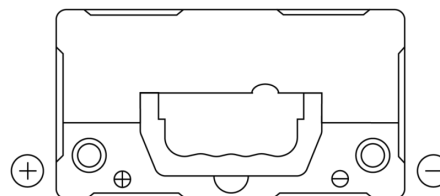

Produktübersicht

Batterien für Autos

Technica TB455

Type	TB455
Technology	Flooded
EAN/GTIN	3661024054386
Spannung	12 V
Kapazität	45.0 Ah
Kaltstartwert	330 A
Länge	237 mm
Breite	127 mm
Höhe	227 mm
Kastengröße	B24
Schaltung	ETN 1
Poltyp	EN taper post
Bodenleiste	B0
Gewicht (Änderungen vorbehalten)	11.40 kg

Schaltung

Poltyp

Positive Terminal

Negative Terminal

Bodenleiste

Design, Merkmale und Spezifikationen können ohne vorherige Ankündigung geändert werden. Wir lehnen jede ausdrückliche oder stillschweigende Zusicherung oder Gewährleistung in Bezug auf die Daten oder Empfehlungen ab und haften in keinem Fall für Verluste oder Schäden, die angeblich daraus entstanden sind. Einige Produkte sind möglicherweise nicht auf Ihrem lokalen Markt erhältlich.