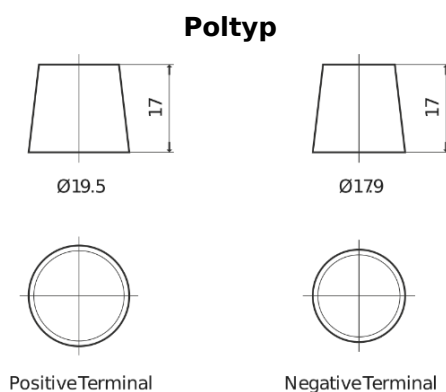

Produktübersicht

Batterien für Autos

Technica TB455

Type	TB455
Technology	Flooded
EAN/GTIN	3661024054386
Spannung	12 V
Kapazität	45.0 Ah
Kaltstartwert	330 A
Länge	237 mm
Breite	127 mm
Höhe	227 mm
Kastengröße	B24
Schaltung	ETN 1
Poltyp	EN taper post
Bodenleiste	B0
Gewicht (Änderungen vorbehalten)	11.40 kg