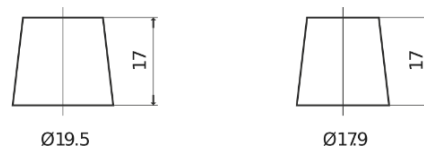

Produktübersicht

Batterien für Autos

Technica TB455

Type	TB455
Technology	Flooded
EAN/GTIN	3661024054386
Spannung	12 V
Kapazität	45.0 Ah
Kaltstartwert	330 A
Länge	237 mm
Breite	127 mm
Höhe	227 mm
Kastengröße	B24
Schaltung	ETN 1
Poltyp	EN taper post
Bodenleiste	B0
Gewicht (Änderungen vorbehalten)	11.40 kg

Schaltung

Poltyp

Bodenleiste

Design, Merkmale und Spezifikationen können ohne vorherige Ankündigung geändert werden. Wir lehnen jede ausdrückliche oder stillschweigende Zusicherung oder Gewährleistung in Bezug auf die Daten oder Empfehlungen ab und haften in keinem Fall für Verluste oder Schäden, die angeblich daraus entstanden sind. Einige Produkte sind möglicherweise nicht auf Ihrem lokalen Markt erhältlich.