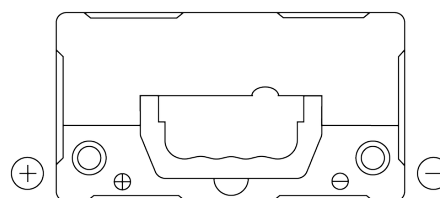

Produktübersicht

Batterien für Autos

Technica TB455

Type	TB455
Technology	Flooded
EAN/GTIN	3661024054386
Spannung	12 V
Kapazität	45.0 Ah
Kaltstartwert	330 A
Länge	237 mm
Breite	127 mm
Höhe	227 mm
Kastengröße	B24
Schaltung	ETN 1
Poltyp	EN taper post
Bodenleiste	B0
Gewicht (Änderungen vorbehalten)	11.40 kg

Schaltung

Poltyp

PositiveTerminal

NegativeTerminal

Bodenleiste

Design, Merkmale und Spezifikationen können ohne vorherige Ankündigung geändert werden. Wir lehnen jede ausdrückliche oder stillschweigende Zusicherung oder Gewährleistung in Bezug auf die Daten oder Empfehlungen ab und haften in keinem Fall für Verluste oder Schäden, die angeblich daraus entstanden sind. Einige Produkte sind möglicherweise nicht auf Ihrem lokalen Markt erhältlich.