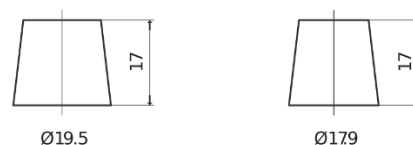

Produktübersicht

Batterien für Autos

Technica TB454

Type	TB454
Technology	Flooded
EAN/GTIN	3661024054379
Spannung	12 V
Kapazität	45.0 Ah
Kaltstartwert	330 A
Länge	237 mm
Breite	127 mm
Höhe	227 mm
Kastengröße	B24
Schaltung	ETN 0
Poltyp	EN taper post
Bodenleiste	B0
Gewicht (Änderungen vorbehalten)	11.40 kg

Schaltung

Poltyp

Bodenleiste

Design, Merkmale und Spezifikationen können ohne vorherige Ankündigung geändert werden. Wir lehnen jede ausdrückliche oder stillschweigende Zusicherung oder Gewährleistung in Bezug auf die Daten oder Empfehlungen ab und haften in keinem Fall für Verluste oder Schäden, die angeblich daraus entstanden sind. Einige Produkte sind möglicherweise nicht auf Ihrem lokalen Markt erhältlich.