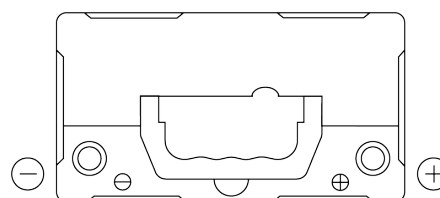

**Produktübersicht**

Batterien für Autos

**Technica TB454**

Type	TB454
Technology	Flooded
EAN/GTIN	3661024054379
Spannung	12 V
Kapazität	45.0 Ah
Kaltstartwert	330 A
Länge	237 mm
Breite	127 mm
Höhe	227 mm
Kastengröße	B24
Schaltung	ETN 0
Poltyp	EN taper post
Bodenleiste	B0
Gewicht (Änderungen vorbehalten)	11.40 kg

**Schaltung**

**Poltyp**

Positive Terminal

Negative Terminal

**Bodenleiste**

Design, Merkmale und Spezifikationen können ohne vorherige Ankündigung geändert werden. Wir lehnen jede ausdrückliche oder stillschweigende Zusicherung oder Gewährleistung in Bezug auf die Daten oder Empfehlungen ab und haften in keinem Fall für Verluste oder Schäden, die angeblich daraus entstanden sind. Einige Produkte sind möglicherweise nicht auf Ihrem lokalen Markt erhältlich.