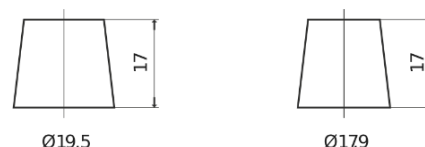

Produktübersicht

Batterien für Autos

Technica TB454

Type	TB454
Technology	Flooded
EAN/GTIN	3661024054379
Spannung	12 V
Kapazität	45.0 Ah
Kaltstartwert	330 A
Länge	237 mm
Breite	127 mm
Höhe	227 mm
Kastengröße	B24
Schaltung	ETN 0
Poltyp	EN taper post
Bodenleiste	B0
Gewicht (Änderungen vorbehalten)	11.40 kg

Schaltung

Poltyp

Positive Terminal

Negative Terminal

Bodenleiste

Design, Merkmale und Spezifikationen können ohne vorherige Ankündigung geändert werden. Wir lehnen jede ausdrückliche oder stillschweigende Zusicherung oder Gewährleistung in Bezug auf die Daten oder Empfehlungen ab und haften in keinem Fall für Verluste oder Schäden, die angeblich daraus entstanden sind. Einige Produkte sind möglicherweise nicht auf Ihrem lokalen Markt erhältlich.