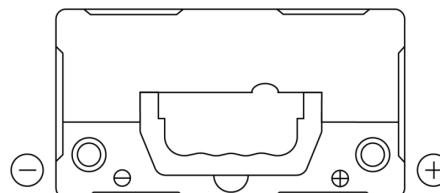

Produktübersicht

Batterien für Autos

Technica TB454

Type	TB454
Technology	Flooded
EAN/GTIN	3661024054379
Spannung	12 V
Kapazität	45.0 Ah
Kaltstartwert	330 A
Länge	237 mm
Breite	127 mm
Höhe	227 mm
Kastengröße	B24
Schaltung	ETN 0
Poltyp	EN taper post
Bodenleiste	B0
Gewicht (Änderungen vorbehalten)	11.40 kg

Schaltung

Poltyp

Positive Terminal

Negative Terminal

Bodenleiste

Design, Merkmale und Spezifikationen können ohne vorherige Ankündigung geändert werden. Wir lehnen jede ausdrückliche oder stillschweigende Zusicherung oder Gewährleistung in Bezug auf die Daten oder Empfehlungen ab und haften in keinem Fall für Verluste oder Schäden, die angeblich daraus entstanden sind. Einige Produkte sind möglicherweise nicht auf Ihrem lokalen Markt erhältlich.