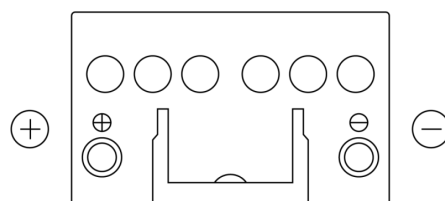

Produktübersicht

Batterien für Autos

Technica TB451

Type	TB451
Technology	Flooded
EAN/GTIN	3661024054485
Spannung	12 V
Kapazität	45.0 Ah
Kaltstartwert	330 A
Länge	220 mm
Breite	135 mm
Höhe	225 mm
Kastengröße	E02
Schaltung	ETN 1
Poltyp	EN taper post
Bodenleiste	B1
Gewicht (Änderungen vorbehalten)	12.50 kg

Schaltung

Poltyp

Positive Terminal

Negative Terminal

Bodenleiste

Design, Merkmale und Spezifikationen können ohne vorherige Ankündigung geändert werden. Wir lehnen jede ausdrückliche oder stillschweigende Zusicherung oder Gewährleistung in Bezug auf die Daten oder Empfehlungen ab und haften in keinem Fall für Verluste oder Schäden, die angeblich daraus entstanden sind. Einige Produkte sind möglicherweise nicht auf Ihrem lokalen Markt erhältlich.