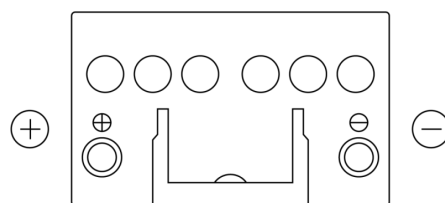

**Produktübersicht**

Batterien für Autos

**Technica TB451**

Type	TB451
Technology	Flooded
EAN/GTIN	3661024054485
Spannung	12 V
Kapazität	45.0 Ah
Kaltstartwert	330 A
Länge	220 mm
Breite	135 mm
Höhe	225 mm
Kastengröße	E02
Schaltung	ETN 1
Poltyp	EN taper post
Bodenleiste	B1
Gewicht (Änderungen vorbehalten)	12.50 kg

**Schaltung**

**Poltyp**

Positive Terminal

Negative Terminal

**Bodenleiste**

Design, Merkmale und Spezifikationen können ohne vorherige Ankündigung geändert werden. Wir lehnen jede ausdrückliche oder stillschweigende Zusicherung oder Gewährleistung in Bezug auf die Daten oder Empfehlungen ab und haften in keinem Fall für Verluste oder Schäden, die angeblich daraus entstanden sind. Einige Produkte sind möglicherweise nicht auf Ihrem lokalen Markt erhältlich.