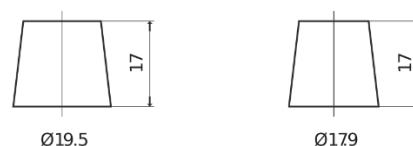

Produktübersicht

Batterien für Autos

Technica TB451

Type	TB451
Technology	Flooded
EAN/GTIN	3661024054485
Spannung	12 V
Kapazität	45.0 Ah
Kaltstartwert	330 A
Länge	220 mm
Breite	135 mm
Höhe	225 mm
Kastengröße	E02
Schaltung	ETN 1
Poltyp	EN taper post
Bodenleiste	B1
Gewicht (Änderungen vorbehalten)	12.50 kg

Schaltung

Poltyp

Bodenleiste

Design, Merkmale und Spezifikationen können ohne vorherige Ankündigung geändert werden. Wir lehnen jede ausdrückliche oder stillschweigende Zusicherung oder Gewährleistung in Bezug auf die Daten oder Empfehlungen ab und haften in keinem Fall für Verluste oder Schäden, die angeblich daraus entstanden sind. Einige Produkte sind möglicherweise nicht auf Ihrem lokalen Markt erhältlich.