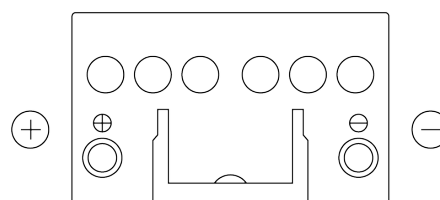

Produktübersicht

Batterien für Autos

Technica TB451

Type	TB451
Technology	Flooded
EAN/GTIN	3661024054485
Spannung	12 V
Kapazität	45.0 Ah
Kaltstartwert	330 A
Länge	220 mm
Breite	135 mm
Höhe	225 mm
Kastengröße	E02
Schaltung	ETN 1
Poltyp	EN taper post
Bodenleiste	B1
Gewicht (Änderungen vorbehalten)	12.50 kg

Schaltung

Poltyp

Positive Terminal

Negative Terminal

Bodenleiste

Design, Merkmale und Spezifikationen können ohne vorherige Ankündigung geändert werden. Wir lehnen jede ausdrückliche oder stillschweigende Zusicherung oder Gewährleistung in Bezug auf die Daten oder Empfehlungen ab und haften in keinem Fall für Verluste oder Schäden, die angeblich daraus entstanden sind. Einige Produkte sind möglicherweise nicht auf Ihrem lokalen Markt erhältlich.