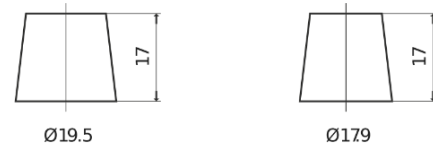

Produktübersicht

Batterien für Autos

Technica TB451

Type	TB451
Technology	Flooded
EAN/GTIN	3661024054485
Spannung	12 V
Kapazität	45.0 Ah
Kaltstartwert	330 A
Länge	220 mm
Breite	135 mm
Höhe	225 mm
Kastengröße	E02
Schaltung	ETN 1
Poltyp	EN taper post
Bodenleiste	B1
Gewicht (Änderungen vorbehalten)	12.50 kg

Schaltung

Poltyp

Bodenleiste

Design, Merkmale und Spezifikationen können ohne vorherige Ankündigung geändert werden. Wir lehnen jede ausdrückliche oder stillschweigende Zusicherung oder Gewährleistung in Bezug auf die Daten oder Empfehlungen ab und haften in keinem Fall für Verluste oder Schäden, die angeblich daraus entstanden sind. Einige Produkte sind möglicherweise nicht auf Ihrem lokalen Markt erhältlich.