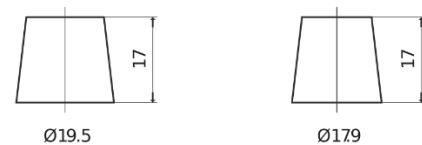

**Produktübersicht**

Batterien für Autos

**Technica TB450**

Type	TB450
Technology	Flooded
EAN/GTIN	3661024054492
Spannung	12 V
Kapazität	45.0 Ah
Kaltstartwert	330 A
Länge	220 mm
Breite	135 mm
Höhe	225 mm
Kastengröße	E02
Schaltung	ETN 0
Poltyp	EN taper post
Bodenleiste	B1
Gewicht (Änderungen vorbehalten)	12.50 kg

**Schaltung**

**Poltyp**

Positive Terminal

Negative Terminal

**Bodenleiste**

Design, Merkmale und Spezifikationen können ohne vorherige Ankündigung geändert werden. Wir lehnen jede ausdrückliche oder stillschweigende Zusicherung oder Gewährleistung in Bezug auf die Daten oder Empfehlungen ab und haften in keinem Fall für Verluste oder Schäden, die angeblich daraus entstanden sind. Einige Produkte sind möglicherweise nicht auf Ihrem lokalen Markt erhältlich.