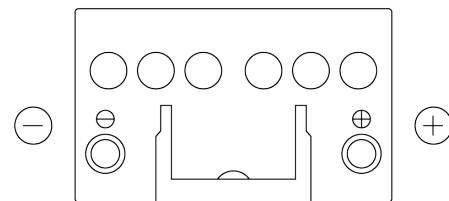

**Produktübersicht**

Batterien für Autos

**Technica TB450**

Type	TB450
Technology	Flooded
EAN/GTIN	3661024054492
Spannung	12 V
Kapazität	45.0 Ah
Kaltstartwert	330 A
Länge	220 mm
Breite	135 mm
Höhe	225 mm
Kastengröße	E02
Schaltung	ETN 0
Poltyp	EN taper post
Bodenleiste	B1
Gewicht (Änderungen vorbehalten)	12.50 kg

**Schaltung**

**Poltyp**

Positive Terminal

Negative Terminal

**Bodenleiste**

Design, Merkmale und Spezifikationen können ohne vorherige Ankündigung geändert werden. Wir lehnen jede ausdrückliche oder stillschweigende Zusicherung oder Gewährleistung in Bezug auf die Daten oder Empfehlungen ab und haften in keinem Fall für Verluste oder Schäden, die angeblich daraus entstanden sind. Einige Produkte sind möglicherweise nicht auf Ihrem lokalen Markt erhältlich.