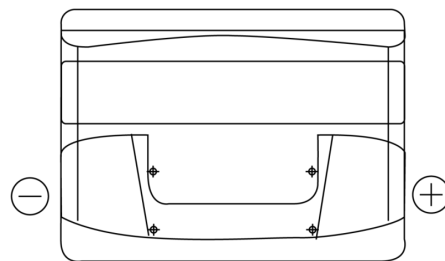

Produktübersicht

Batterien für Autos

Technica TB442

Type	TB442
Technology	Flooded
EAN/GTIN	3661024054607
Spannung	12 V
Kapazität	44.0 Ah
Kaltstartwert	420 A
Länge	207 mm
Breite	175 mm
Höhe	175 mm
Kastengröße	LB1
Schaltung	ETN 0
Poltyp	EN taper post
Bodenleiste	B13
Gewicht (Änderungen vorbehalten)	10.60 kg

Schaltung

Poltyp

Positive Terminal

Negative Terminal

Bodenleiste

Design, Merkmale und Spezifikationen können ohne vorherige Ankündigung geändert werden. Wir lehnen jede ausdrückliche oder stillschweigende Zusicherung oder Gewährleistung in Bezug auf die Daten oder Empfehlungen ab und haften in keinem Fall für Verluste oder Schäden, die angeblich daraus entstanden sind. Einige Produkte sind möglicherweise nicht auf Ihrem lokalen Markt erhältlich.