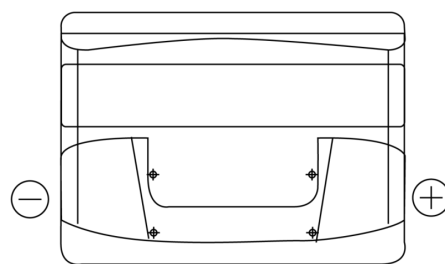

**Produktübersicht**

Batterien für Autos

**Technica TB442**

Type	TB442
Technology	Flooded
EAN/GTIN	3661024054607
Spannung	12 V
Kapazität	44.0 Ah
Kaltstartwert	420 A
Länge	207 mm
Breite	175 mm
Höhe	175 mm
Kastengröße	LB1
Schaltung	ETN 0
Poltyp	EN taper post
Bodenleiste	B13
Gewicht (Änderungen vorbehalten)	10.60 kg

**Schaltung**

**Poltyp**

Positive Terminal

Negative Terminal

**Bodenleiste**

Design, Merkmale und Spezifikationen können ohne vorherige Ankündigung geändert werden. Wir lehnen jede ausdrückliche oder stillschweigende Zusicherung oder Gewährleistung in Bezug auf die Daten oder Empfehlungen ab und haften in keinem Fall für Verluste oder Schäden, die angeblich daraus entstanden sind. Einige Produkte sind möglicherweise nicht auf Ihrem lokalen Markt erhältlich.