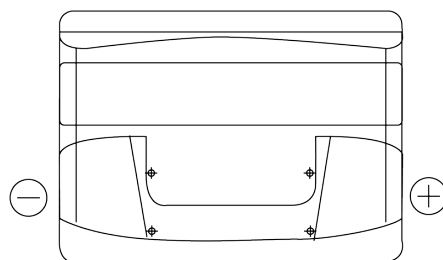

Produktübersicht

Batterien für Autos

Technica TB442

Type	TB442
Technology	Flooded
EAN/GTIN	3661024054607
Spannung	12 V
Kapazität	44.0 Ah
Kaltstartwert	420 A
Länge	207 mm
Breite	175 mm
Höhe	175 mm
Kastengröße	LB1
Schaltung	ETN 0
Poltyp	EN taper post
Bodenleiste	B13
Gewicht (Änderungen vorbehalten)	10.60 kg

Schaltung

Poltyp

Positive Terminal

Negative Terminal

Bodenleiste

Design, Merkmale und Spezifikationen können ohne vorherige Ankündigung geändert werden. Wir lehnen jede ausdrückliche oder stillschweigende Zusicherung oder Gewährleistung in Bezug auf die Daten oder Empfehlungen ab und haften in keinem Fall für Verluste oder Schäden, die angeblich daraus entstanden sind. Einige Produkte sind möglicherweise nicht auf Ihrem lokalen Markt erhältlich.