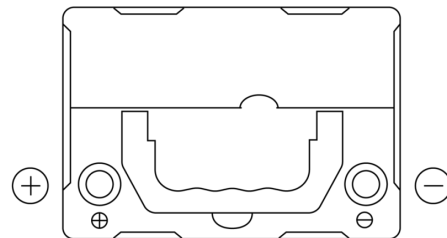

**Produktübersicht**

Batterien für Autos

**Technica TB357**

Type	TB357
Technology	Flooded
EAN/GTIN	3661024054348
Spannung	12 V
Kapazität	35.0 Ah
Kaltstartwert	240 A
Länge	187 mm
Breite	127 mm
Höhe	220 mm
Kastengröße	B19
Schaltung	ETN 1
Poltyp	JIS taper post
Bodenleiste	B0
Gewicht (Änderungen vorbehalten)	8.90 kg

**Schaltung**

**Poltyp**

Ø14.5

Ø12.8

Positive Terminal

Negative Terminal

**Bodenleiste**

Design, Merkmale und Spezifikationen können ohne vorherige Ankündigung geändert werden. Wir lehnen jede ausdrückliche oder stillschweigende Zusicherung oder Gewährleistung in Bezug auf die Daten oder Empfehlungen ab und haften in keinem Fall für Verluste oder Schäden, die angeblich daraus entstanden sind. Einige Produkte sind möglicherweise nicht auf Ihrem lokalen Markt erhältlich.