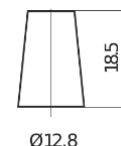

**Produktübersicht**

Batterien für Autos

**Technica TB356A**

Type	TB356A
Technology	Flooded
EAN/GTIN	3661024054881
Spannung	12 V
Kapazität	35.0 Ah
Kaltstartwert	240 A
Länge	187 mm
Breite	127 mm
Höhe	220 mm
Kastengröße	B19
Schaltung	ETN 0
Poltyp	JIS taper post
Bodenleiste	Korean B1 Long
Gewicht (Änderungen vorbehalten)	8.90 kg

**Schaltung**

**Poltyp**

Positive Terminal

Negative Terminal

**Bodenleiste**

Design, Merkmale und Spezifikationen können ohne vorherige Ankündigung geändert werden. Wir lehnen jede ausdrückliche oder stillschweigende Zusicherung oder Gewährleistung in Bezug auf die Daten oder Empfehlungen ab und haften in keinem Fall für Verluste oder Schäden, die angeblich daraus entstanden sind. Einige Produkte sind möglicherweise nicht auf Ihrem lokalen Markt erhältlich.