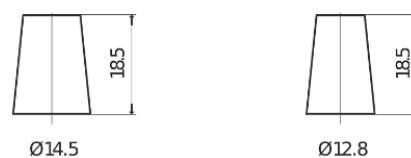

Produktübersicht

Batterien für Autos

Technica TB356A

Type	TB356A
Technology	Flooded
EAN/GTIN	3661024054881
Spannung	12 V
Kapazität	35.0 Ah
Kaltstartwert	240 A
Länge	187 mm
Breite	127 mm
Höhe	220 mm
Kastengröße	B19
Schaltung	ETN 0
Poltyp	JIS taper post
Bodenleiste	Korean B1 Long
Gewicht (Änderungen vorbehalten)	8.90 kg

Schaltung

Poltyp

Positive Terminal

Negative Terminal

Bodenleiste

Design, Merkmale und Spezifikationen können ohne vorherige Ankündigung geändert werden. Wir lehnen jede ausdrückliche oder stillschweigende Zusicherung oder Gewährleistung in Bezug auf die Daten oder Empfehlungen ab und haften in keinem Fall für Verluste oder Schäden, die angeblich daraus entstanden sind. Einige Produkte sind möglicherweise nicht auf Ihrem lokalen Markt erhältlich.