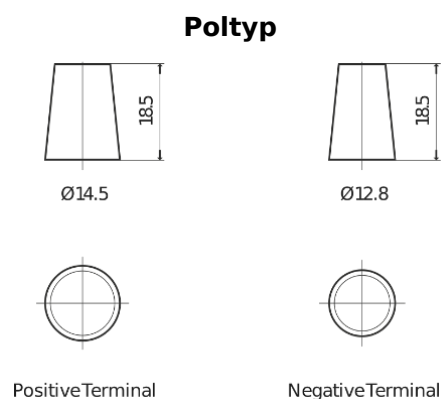

Produktübersicht

Batterien für Autos

Technica TB356

Type	TB356
Technology	Flooded
EAN/GTIN	3661024054331
Spannung	12 V
Kapazität	35.0 Ah
Kaltstartwert	240 A
Länge	187 mm
Breite	127 mm
Höhe	220 mm
Kastengröße	B19
Schaltung	ETN 0
Poltyp	JIS taper post
Bodenleiste	B0
Gewicht (Änderungen vorbehalten)	8.90 kg