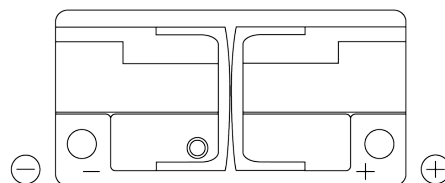

Produktübersicht

Batterien für Autos

Technica TB1100

Type	TB1100
Technology	Flooded
EAN/GTIN	3661024056236
Spannung	12 V
Kapazität	110.0 Ah
Kaltstartwert	850 A
Länge	392 mm
Breite	175 mm
Höhe	190 mm
Kastengröße	L06
Schaltung	ETN 0
Poltyp	EN taper post
Bodenleiste	B13
Gewicht (Änderungen vorbehalten)	26.30 kg

Schaltung

Poltyp

PositiveTerminal

NegativeTerminal

Bodenleiste

Design, Merkmale und Spezifikationen können ohne vorherige Ankündigung geändert werden. Wir lehnen jede ausdrückliche oder stillschweigende Zusicherung oder Gewährleistung in Bezug auf die Daten oder Empfehlungen ab und haften in keinem Fall für Verluste oder Schäden, die angeblich daraus entstanden sind. Einige Produkte sind möglicherweise nicht auf Ihrem lokalen Markt erhältlich.