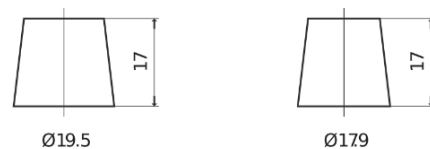

Produktübersicht

Batterien für Autos

Technica TB1100

Type	TB1100
Technology	Flooded
EAN/GTIN	3661024056236
Spannung	12 V
Kapazität	110.0 Ah
Kaltstartwert	850 A
Länge	392 mm
Breite	175 mm
Höhe	190 mm
Kastengröße	L06
Schaltung	ETN 0
Poltyp	EN taper post
Bodenleiste	B13
Gewicht (Änderungen vorbehalten)	26.30 kg

Schaltung

Poltyp

Bodenleiste

Design, Merkmale und Spezifikationen können ohne vorherige Ankündigung geändert werden. Wir lehnen jede ausdrückliche oder stillschweigende Zusicherung oder Gewährleistung in Bezug auf die Daten oder Empfehlungen ab und haften in keinem Fall für Verluste oder Schäden, die angeblich daraus entstanden sind. Einige Produkte sind möglicherweise nicht auf Ihrem lokalen Markt erhältlich.