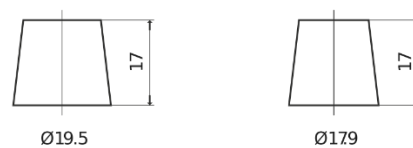

Produktübersicht

Batterien für Autos

High-Tech TA955

Type	TA955
Technology	Flooded
EAN/GTIN	3661024054195
Spannung	12 V
Kapazität	95.0 Ah
Kaltstartwert	800 A
Länge	306 mm
Breite	173 mm
Höhe	222 mm
Kastengröße	D31
Schaltung	ETN 1
Poltyp	EN taper post
Bodenleiste	Korean B1
Gewicht (Änderungen vorbehalten)	21.40 kg

Schaltung

Poltyp

Bodenleiste

Design, Merkmale und Spezifikationen können ohne vorherige Ankündigung geändert werden. Wir lehnen jede ausdrückliche oder stillschweigende Zusicherung oder Gewährleistung in Bezug auf die Daten oder Empfehlungen ab und haften in keinem Fall für Verluste oder Schäden, die angeblich daraus entstanden sind. Einige Produkte sind möglicherweise nicht auf Ihrem lokalen Markt erhältlich.