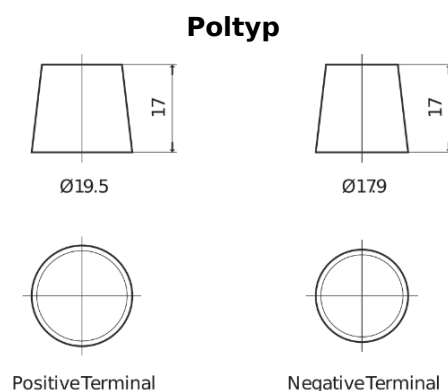

Produktübersicht

Batterien für Autos

High-Tech TA955

Type	TA955
Technology	Flooded
EAN/GTIN	3661024054195
Spannung	12 V
Kapazität	95.0 Ah
Kaltstartwert	800 A
Länge	306 mm
Breite	173 mm
Höhe	222 mm
Kastengröße	D31
Schaltung	ETN 1
Poltyp	EN taper post
Bodenleiste	Korean B1
Gewicht (Änderungen vorbehalten)	21.40 kg