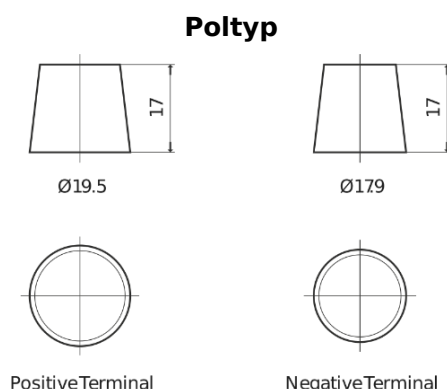

**Produktübersicht**

Batterien für Autos

**High-Tech TA955**

Type	TA955
Technology	Flooded
EAN/GTIN	3661024054195
Spannung	12 V
Kapazität	95.0 Ah
Kaltstartwert	800 A
Länge	306 mm
Breite	173 mm
Höhe	222 mm
Kastengröße	D31
Schaltung	ETN 1
Poltyp	EN taper post
Bodenleiste	Korean B1
Gewicht (Änderungen vorbehalten)	21.40 kg