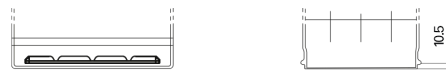

Bodenleiste

Design, Merkmale und Spezifikationen können ohne vorherige Ankündigung geändert werden. Wir lehnen jede ausdrückliche oder stillschweigende Zusicherung oder Gewährleistung in Bezug auf die Daten oder Empfehlungen ab und haften in keinem Fall für Verluste oder Schäden, die angeblich daraus entstanden sind. Einige Produkte sind möglicherweise nicht auf Ihrem lokalen Markt erhältlich.