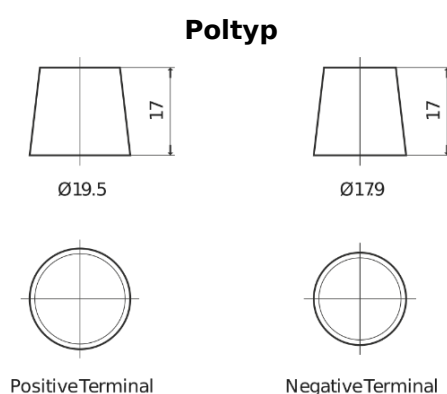

**Produktübersicht**

Batterien für Autos

**High-Tech TA954**

Type	TA954
Technology	Flooded
EAN/GTIN	3661024054188
Spannung	12 V
Kapazität	95.0 Ah
Kaltstartwert	800 A
Länge	306 mm
Breite	173 mm
Höhe	222 mm
Kastengröße	D31
Schaltung	ETN 0
Poltyp	EN taper post
Bodenleiste	Korean B1
Gewicht (Änderungen vorbehalten)	21.40 kg