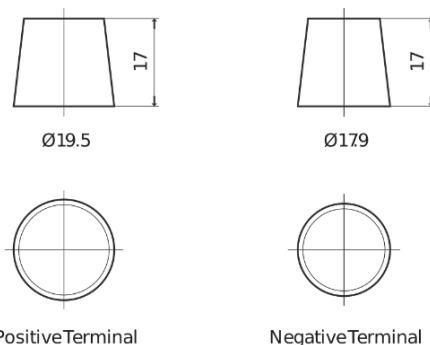

Poltyp

Bodenleiste

Design, Merkmale und Spezifikationen können ohne vorherige Ankündigung geändert werden. Wir lehnen jede ausdrückliche oder stillschweigende Zusicherung oder Gewährleistung in Bezug auf die Daten oder Empfehlungen ab und haften in keinem Fall für Verluste oder Schäden, die angeblich daraus entstanden sind. Einige Produkte sind möglicherweise nicht auf Ihrem lokalen Markt erhältlich.