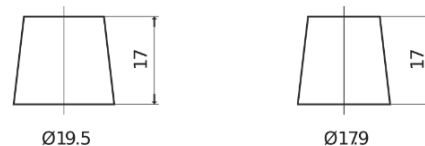

**Produktübersicht**

Batterien für Autos

**High-Tech TA900**

Type	TA900
Technology	Flooded
EAN/GTIN	3661024056472
Spannung	12 V
Kapazität	90.0 Ah
Kaltstartwert	720 A
Länge	315 mm
Breite	175 mm
Höhe	190 mm
Kastengröße	L04
Schaltung	ETN 0
Poltyp	EN taper post
Bodenleiste	B13
Gewicht (Änderungen vorbehalten)	19.70 kg

**Schaltung**

**Poltyp**

Positive Terminal

Negative Terminal

**Bodenleiste**

Design, Merkmale und Spezifikationen können ohne vorherige Ankündigung geändert werden. Wir lehnen jede ausdrückliche oder stillschweigende Zusicherung oder Gewährleistung in Bezug auf die Daten oder Empfehlungen ab und haften in keinem Fall für Verluste oder Schäden, die angeblich daraus entstanden sind. Einige Produkte sind möglicherweise nicht auf Ihrem lokalen Markt erhältlich.