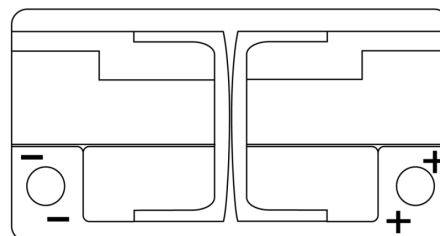

**Produktübersicht**

Batterien für Autos

**High-Tech TA900**

|                                  |               |
|----------------------------------|---------------|
| Type                             | TA900         |
| Technology                       | Flooded       |
| EAN/GTIN                         | 3661024056472 |
| Spannung                         | 12 V          |
| Kapazität                        | 90.0 Ah       |
| Kaltstartwert                    | 720 A         |
| Länge                            | 315 mm        |
| Breite                           | 175 mm        |
| Höhe                             | 190 mm        |
| Kastengröße                      | L04           |
| Schaltung                        | ETN 0         |
| Poltyp                           | EN taper post |
| Bodenleiste                      | B13           |
| Gewicht (Änderungen vorbehalten) | 19.70 kg      |

**Schaltung**

**Poltyp**

Positive Terminal

Negative Terminal

**Bodenleiste**

Design, Merkmale und Spezifikationen können ohne vorherige Ankündigung geändert werden. Wir lehnen jede ausdrückliche oder stillschweigende Zusicherung oder Gewährleistung in Bezug auf die Daten oder Empfehlungen ab und haften in keinem Fall für Verluste oder Schäden, die angeblich daraus entstanden sind. Einige Produkte sind möglicherweise nicht auf Ihrem lokalen Markt erhältlich.