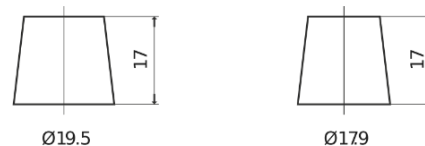

**Produktübersicht**

Batterien für Autos

**High-Tech TA900**

|                                  |               |
|----------------------------------|---------------|
| Type                             | TA900         |
| Technology                       | Flooded       |
| EAN/GTIN                         | 3661024056472 |
| Spannung                         | 12 V          |
| Kapazität                        | 90.0 Ah       |
| Kaltstartwert                    | 720 A         |
| Länge                            | 315 mm        |
| Breite                           | 175 mm        |
| Höhe                             | 190 mm        |
| Kastengröße                      | L04           |
| Schaltung                        | ETN 0         |
| Poltyp                           | EN taper post |
| Bodenleiste                      | B13           |
| Gewicht (Änderungen vorbehalten) | 19.70 kg      |

**Schaltung**

**Poltyp**

Positive Terminal

Negative Terminal

**Bodenleiste**

Design, Merkmale und Spezifikationen können ohne vorherige Ankündigung geändert werden. Wir lehnen jede ausdrückliche oder stillschweigende Zusicherung oder Gewährleistung in Bezug auf die Daten oder Empfehlungen ab und haften in keinem Fall für Verluste oder Schäden, die angeblich daraus entstanden sind. Einige Produkte sind möglicherweise nicht auf Ihrem lokalen Markt erhältlich.