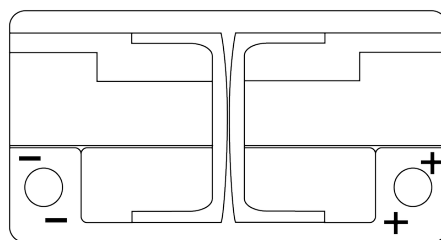

**Produktübersicht**

Batterien für Autos

**High-Tech TA900**

Type	TA900
Technology	Flooded
EAN/GTIN	3661024056472
Spannung	12 V
Kapazität	90.0 Ah
Kaltstartwert	720 A
Länge	315 mm
Breite	175 mm
Höhe	190 mm
Kastengröße	L04
Schaltung	ETN 0
Poltyp	EN taper post
Bodenleiste	B13
Gewicht (Änderungen vorbehalten)	19.70 kg

**Schaltung****Poltyp**

Ø19.5

Ø17.9

Positive Terminal

Negative Terminal

**Bodenleiste**

5 notches

Design, Merkmale und Spezifikationen können ohne vorherige Ankündigung geändert werden. Wir lehnen jede ausdrückliche oder stillschweigende Zusicherung oder Gewährleistung in Bezug auf die Daten oder Empfehlungen ab und haften in keinem Fall für Verluste oder Schäden, die angeblich daraus entstanden sind. Einige Produkte sind möglicherweise nicht auf Ihrem lokalen Markt erhältlich.