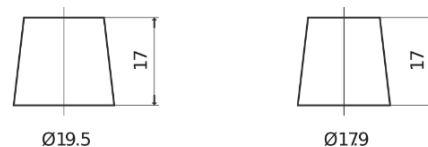

Produktübersicht

Batterien für Autos

High-Tech TA852

Type	TA852
Technology	Flooded
EAN/GTIN	3661024054294
Spannung	12 V
Kapazität	85.0 Ah
Kaltstartwert	800 A
Länge	315 mm
Breite	175 mm
Höhe	175 mm
Kastengröße	LB4
Schaltung	ETN 0
Poltyp	EN taper post
Bodenleiste	B13
Gewicht (Änderungen vorbehalten)	18.60 kg

Schaltung

Poltyp

Bodenleiste

Design, Merkmale und Spezifikationen können ohne vorherige Ankündigung geändert werden. Wir lehnen jede ausdrückliche oder stillschweigende Zusicherung oder Gewährleistung in Bezug auf die Daten oder Empfehlungen ab und haften in keinem Fall für Verluste oder Schäden, die angeblich daraus entstanden sind. Einige Produkte sind möglicherweise nicht auf Ihrem lokalen Markt erhältlich.