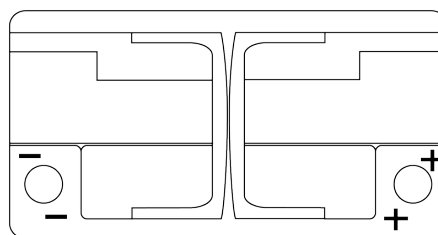

Produktübersicht

Batterien für Autos

High-Tech TA852

Type	TA852
Technology	Flooded
EAN/GTIN	3661024054294
Spannung	12 V
Kapazität	85.0 Ah
Kaltstartwert	800 A
Länge	315 mm
Breite	175 mm
Höhe	175 mm
Kastengröße	LB4
Schaltung	ETN 0
Poltyp	EN taper post
Bodenleiste	B13
Gewicht (Änderungen vorbehalten)	18.60 kg

Schaltung**Poltyp**

Positive Terminal

Negative Terminal

Bodenleiste

Design, Merkmale und Spezifikationen können ohne vorherige Ankündigung geändert werden. Wir lehnen jede ausdrückliche oder stillschweigende Zusicherung oder Gewährleistung in Bezug auf die Daten oder Empfehlungen ab und haften in keinem Fall für Verluste oder Schäden, die angeblich daraus entstanden sind. Einige Produkte sind möglicherweise nicht auf Ihrem lokalen Markt erhältlich.