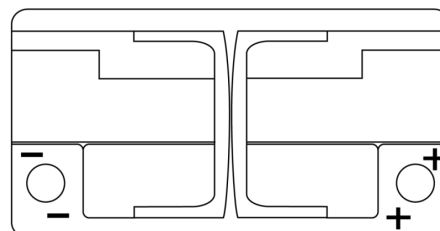

Produktübersicht

Batterien für Autos

High-Tech TA852

Type	TA852
Technology	Flooded
EAN/GTIN	3661024054294
Spannung	12 V
Kapazität	85.0 Ah
Kaltstartwert	800 A
Länge	315 mm
Breite	175 mm
Höhe	175 mm
Kastengröße	LB4
Schaltung	ETN 0
Poltyp	EN taper post
Bodenleiste	B13
Gewicht (Änderungen vorbehalten)	18.60 kg

Schaltung

Poltyp

Bodenleiste

Design, Merkmale und Spezifikationen können ohne vorherige Ankündigung geändert werden. Wir lehnen jede ausdrückliche oder stillschweigende Zusicherung oder Gewährleistung in Bezug auf die Daten oder Empfehlungen ab und haften in keinem Fall für Verluste oder Schäden, die angeblich daraus entstanden sind. Einige Produkte sind möglicherweise nicht auf Ihrem lokalen Markt erhältlich.