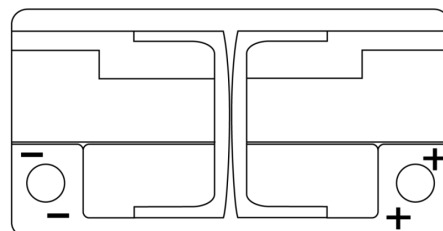

Produktübersicht

Batterien für Autos

High-Tech TA852

Type	TA852
Technology	Flooded
EAN/GTIN	3661024054294
Spannung	12 V
Kapazität	85.0 Ah
Kaltstartwert	800 A
Länge	315 mm
Breite	175 mm
Höhe	175 mm
Kastengröße	LB4
Schaltung	ETN 0
Poltyp	EN taper post
Bodenleiste	B13
Gewicht (Änderungen vorbehalten)	18.60 kg

Schaltung

Poltyp

Positive Terminal

Negative Terminal

Bodenleiste

Design, Merkmale und Spezifikationen können ohne vorherige Ankündigung geändert werden. Wir lehnen jede ausdrückliche oder stillschweigende Zusicherung oder Gewährleistung in Bezug auf die Daten oder Empfehlungen ab und haften in keinem Fall für Verluste oder Schäden, die angeblich daraus entstanden sind. Einige Produkte sind möglicherweise nicht auf Ihrem lokalen Markt erhältlich.