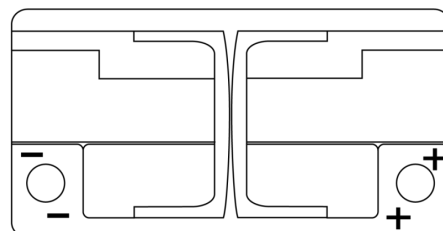

**Produktübersicht**

Batterien für Autos

**High-Tech TA852**

Type	TA852
Technology	Flooded
EAN/GTIN	3661024054294
Spannung	12 V
Kapazität	85.0 Ah
Kaltstartwert	800 A
Länge	315 mm
Breite	175 mm
Höhe	175 mm
Kastengröße	LB4
Schaltung	ETN 0
Poltyp	EN taper post
Bodenleiste	B13
Gewicht (Änderungen vorbehalten)	18.60 kg

**Schaltung**

**Poltyp**

Positive Terminal

Negative Terminal

**Bodenleiste**

Design, Merkmale und Spezifikationen können ohne vorherige Ankündigung geändert werden. Wir lehnen jede ausdrückliche oder stillschweigende Zusicherung oder Gewährleistung in Bezug auf die Daten oder Empfehlungen ab und haften in keinem Fall für Verluste oder Schäden, die angeblich daraus entstanden sind. Einige Produkte sind möglicherweise nicht auf Ihrem lokalen Markt erhältlich.