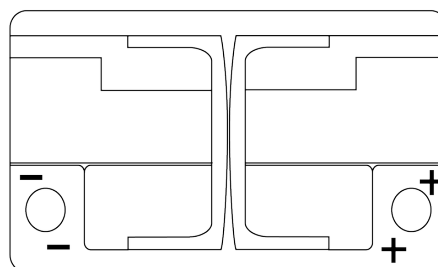

Produktübersicht

Batterien für Autos

High-Tech TA770

Type	TA770
Technology	Flooded
EAN/GTIN	3661024054249
Spannung	12 V
Kapazität	77.0 Ah
Kaltstartwert	760 A
Länge	278 mm
Breite	175 mm
Höhe	190 mm
Kastengröße	L03
Schaltung	ETN 0
Poltyp	EN taper post
Bodenleiste	B13
Gewicht (Änderungen vorbehalten)	17.50 kg

Schaltung**Poltyp**

Positive Terminal

Negative Terminal

Bodenleiste

Design, Merkmale und Spezifikationen können ohne vorherige Ankündigung geändert werden. Wir lehnen jede ausdrückliche oder stillschweigende Zusicherung oder Gewährleistung in Bezug auf die Daten oder Empfehlungen ab und haften in keinem Fall für Verluste oder Schäden, die angeblich daraus entstanden sind. Einige Produkte sind möglicherweise nicht auf Ihrem lokalen Markt erhältlich.