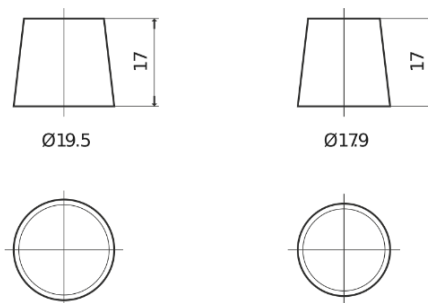

Produktübersicht

Batterien für Autos

High-Tech TA770

Type	TA770
Technology	Flooded
EAN/GTIN	3661024054249
Spannung	12 V
Kapazität	77.0 Ah
Kaltstartwert	760 A
Länge	278 mm
Breite	175 mm
Höhe	190 mm
Kastengröße	L03
Schaltung	ETN 0
Poltyp	EN taper post
Bodenleiste	B13
Gewicht (Änderungen vorbehalten)	17.50 kg

Schaltung

Poltyp

Positive Terminal

Negative Terminal

Bodenleiste

Design, Merkmale und Spezifikationen können ohne vorherige Ankündigung geändert werden. Wir lehnen jede ausdrückliche oder stillschweigende Zusicherung oder Gewährleistung in Bezug auf die Daten oder Empfehlungen ab und haften in keinem Fall für Verluste oder Schäden, die angeblich daraus entstanden sind. Einige Produkte sind möglicherweise nicht auf Ihrem lokalen Markt erhältlich.