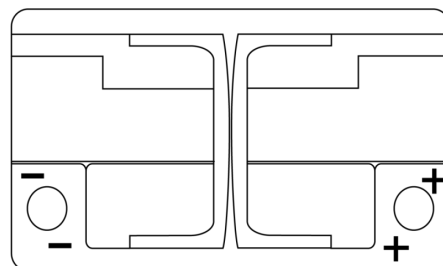

Produktübersicht

Batterien für Autos

High-Tech TA770

Type	TA770
Technology	Flooded
EAN/GTIN	3661024054249
Spannung	12 V
Kapazität	77.0 Ah
Kaltstartwert	760 A
Länge	278 mm
Breite	175 mm
Höhe	190 mm
Kastengröße	L03
Schaltung	ETN 0
Poltyp	EN taper post
Bodenleiste	B13
Gewicht (Änderungen vorbehalten)	17.50 kg

Schaltung

Poltyp

Positive Terminal

Negative Terminal

Bodenleiste

Design, Merkmale und Spezifikationen können ohne vorherige Ankündigung geändert werden. Wir lehnen jede ausdrückliche oder stillschweigende Zusicherung oder Gewährleistung in Bezug auf die Daten oder Empfehlungen ab und haften in keinem Fall für Verluste oder Schäden, die angeblich daraus entstanden sind. Einige Produkte sind möglicherweise nicht auf Ihrem lokalen Markt erhältlich.