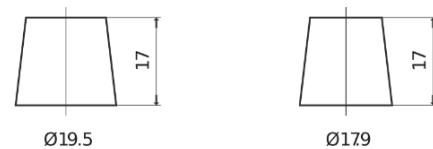

Produktübersicht

Batterien für Autos

High-Tech TA754

Type	TA754
Technology	Flooded
EAN/GTIN	3661024054164
Spannung	12 V
Kapazität	75.0 Ah
Kaltstartwert	630 A
Länge	270 mm
Breite	173 mm
Höhe	222 mm
Kastengröße	D26
Schaltung	ETN 0
Poltyp	EN taper post
Bodenleiste	Korean B1+B6
Gewicht (Änderungen vorbehalten)	17.40 kg

Schaltung

Poltyp

Positive Terminal

Negative Terminal

Bodenleiste

Design, Merkmale und Spezifikationen können ohne vorherige Ankündigung geändert werden. Wir lehnen jede ausdrückliche oder stillschweigende Zusicherung oder Gewährleistung in Bezug auf die Daten oder Empfehlungen ab und haften in keinem Fall für Verluste oder Schäden, die angeblich daraus entstanden sind. Einige Produkte sind möglicherweise nicht auf Ihrem lokalen Markt erhältlich.