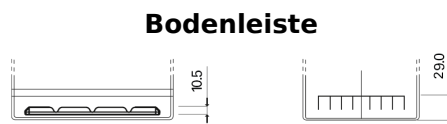

Produktübersicht

Batterien für Autos

High-Tech TA754

Type	TA754
Technology	Flooded
EAN/GTIN	3661024054164
Spannung	12 V
Kapazität	75.0 Ah
Kaltstartwert	630 A
Länge	270 mm
Breite	173 mm
Höhe	222 mm
Kastengröße	D26
Schaltung	ETN 0
Poltyp	EN taper post
Bodenleiste	Korean B1+B6
Gewicht (Änderungen vorbehalten)	17.40 kg