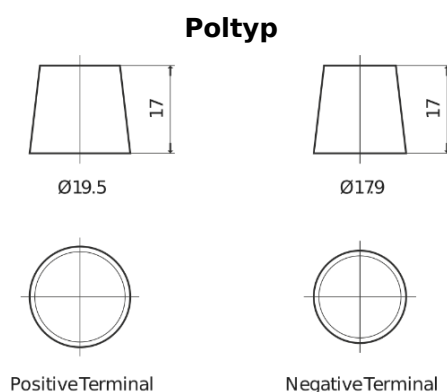

Produktübersicht

Batterien für Autos

High-Tech TA754

Type	TA754
Technology	Flooded
EAN/GTIN	3661024054164
Spannung	12 V
Kapazität	75.0 Ah
Kaltstartwert	630 A
Länge	270 mm
Breite	173 mm
Höhe	222 mm
Kastengröße	D26
Schaltung	ETN 0
Poltyp	EN taper post
Bodenleiste	Korean B1+B6
Gewicht (Änderungen vorbehalten)	17.40 kg