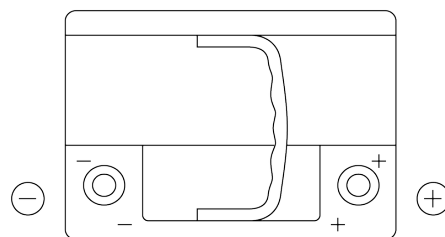

Produktübersicht

Batterien für Autos

High-Tech TA640

Type	TA640
Technology	Flooded
EAN/GTIN	3661024054225
Spannung	12 V
Kapazität	64.0 Ah
Kaltstartwert	640 A
Länge	242 mm
Breite	175 mm
Höhe	190 mm
Kastengröße	L02
Schaltung	ETN 0
Poltyp	EN taper post
Bodenleiste	B13
Gewicht (Änderungen vorbehalten)	14.90 kg

Schaltung

Poltyp

Positive Terminal

Negative Terminal

Bodenleiste

Design, Merkmale und Spezifikationen können ohne vorherige Ankündigung geändert werden. Wir lehnen jede ausdrückliche oder stillschweigende Zusicherung oder Gewährleistung in Bezug auf die Daten oder Empfehlungen ab und haften in keinem Fall für Verluste oder Schäden, die angeblich daraus entstanden sind. Einige Produkte sind möglicherweise nicht auf Ihrem lokalen Markt erhältlich.