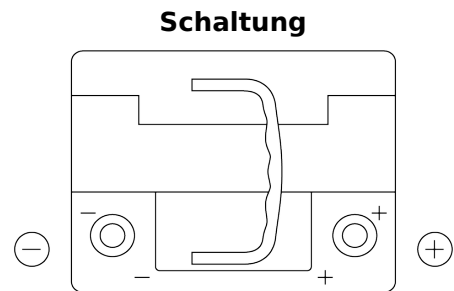

Produktübersicht

Batterien für Autos

High-Tech TA530

Type	TA530
Technology	Flooded
EAN/GTIN	3661024054201
Spannung	12 V
Kapazität	53.0 Ah
Kaltstartwert	540 A
Länge	207 mm
Breite	175 mm
Höhe	190 mm
Kastengröße	L01
Schaltung	ETN 0
Poltyp	EN taper post
Bodenleiste	B13
Gewicht (Änderungen vorbehalten)	12.70 kg