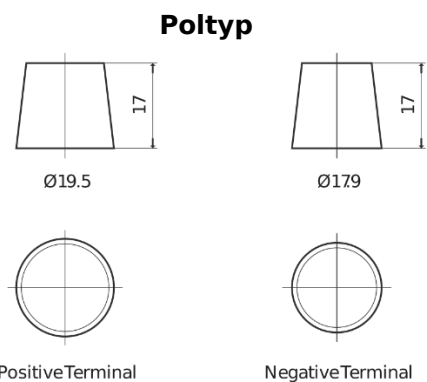

Produktübersicht

Batterien für Autos

High-Tech TA530

Type	TA530
Technology	Flooded
EAN/GTIN	3661024054201
Spannung	12 V
Kapazität	53.0 Ah
Kaltstartwert	540 A
Länge	207 mm
Breite	175 mm
Höhe	190 mm
Kastengröße	L01
Schaltung	ETN 0
Poltyp	EN taper post
Bodenleiste	B13
Gewicht (Änderungen vorbehalten)	12.70 kg