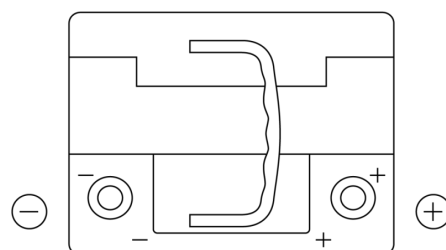

Produktübersicht

Batterien für Autos

High-Tech TA530

Type	TA530
Technology	Flooded
EAN/GTIN	3661024054201
Spannung	12 V
Kapazität	53.0 Ah
Kaltstartwert	540 A
Länge	207 mm
Breite	175 mm
Höhe	190 mm
Kastengröße	L01
Schaltung	ETN 0
Poltyp	EN taper post
Bodenleiste	B13
Gewicht (Änderungen vorbehalten)	12.70 kg

Schaltung

Poltyp

Positive Terminal

Negative Terminal

Bodenleiste

Design, Merkmale und Spezifikationen können ohne vorherige Ankündigung geändert werden. Wir lehnen jede ausdrückliche oder stillschweigende Zusicherung oder Gewährleistung in Bezug auf die Daten oder Empfehlungen ab und haften in keinem Fall für Verluste oder Schäden, die angeblich daraus entstanden sind. Einige Produkte sind möglicherweise nicht auf Ihrem lokalen Markt erhältlich.