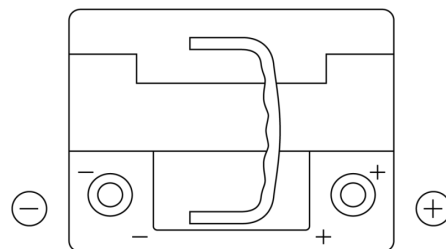

**Produktübersicht**

Batterien für Autos

**High-Tech TA472**

Type	TA472
Technology	Flooded
EAN/GTIN	3661024054263
Spannung	12 V
Kapazität	47.0 Ah
Kaltstartwert	450 A
Länge	207 mm
Breite	175 mm
Höhe	175 mm
Kastengröße	LB1
Schaltung	ETN 0
Poltyp	EN taper post
Bodenleiste	B13
Gewicht (Änderungen vorbehalten)	11.40 kg

**Schaltung**

**Poltyp**

Positive Terminal

Negative Terminal

**Bodenleiste**

Design, Merkmale und Spezifikationen können ohne vorherige Ankündigung geändert werden. Wir lehnen jede ausdrückliche oder stillschweigende Zusicherung oder Gewährleistung in Bezug auf die Daten oder Empfehlungen ab und haften in keinem Fall für Verluste oder Schäden, die angeblich daraus entstanden sind. Einige Produkte sind möglicherweise nicht auf Ihrem lokalen Markt erhältlich.