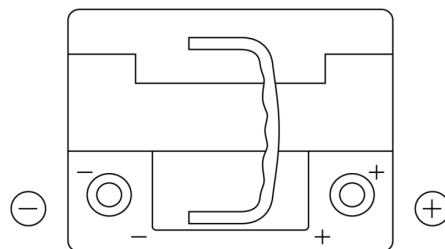

Produktübersicht

Batterien für Autos

High-Tech TA472

Type	TA472
Technology	Flooded
EAN/GTIN	3661024054263
Spannung	12 V
Kapazität	47.0 Ah
Kaltstartwert	450 A
Länge	207 mm
Breite	175 mm
Höhe	175 mm
Kastengröße	LB1
Schaltung	ETN 0
Poltyp	EN taper post
Bodenleiste	B13
Gewicht (Änderungen vorbehalten)	11.40 kg

Schaltung

Poltyp

Bodenleiste

Design, Merkmale und Spezifikationen können ohne vorherige Ankündigung geändert werden. Wir lehnen jede ausdrückliche oder stillschweigende Zusicherung oder Gewährleistung in Bezug auf die Daten oder Empfehlungen ab und haften in keinem Fall für Verluste oder Schäden, die angeblich daraus entstanden sind. Einige Produkte sind möglicherweise nicht auf Ihrem lokalen Markt erhältlich.