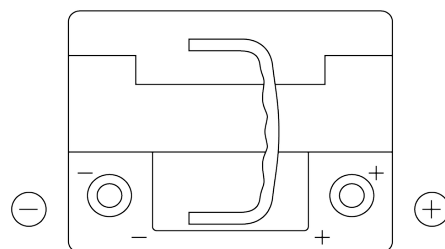

**Produktübersicht**

Batterien für Autos

**High-Tech TA472**

Type	TA472
Technology	Flooded
EAN/GTIN	3661024054263
Spannung	12 V
Kapazität	47.0 Ah
Kaltstartwert	450 A
Länge	207 mm
Breite	175 mm
Höhe	175 mm
Kastengröße	LB1
Schaltung	ETN 0
Poltyp	EN taper post
Bodenleiste	B13
Gewicht (Änderungen vorbehalten)	11.40 kg

**Schaltung**

**Poltyp**

Positive Terminal

Negative Terminal

**Bodenleiste**

Design, Merkmale und Spezifikationen können ohne vorherige Ankündigung geändert werden. Wir lehnen jede ausdrückliche oder stillschweigende Zusicherung oder Gewährleistung in Bezug auf die Daten oder Empfehlungen ab und haften in keinem Fall für Verluste oder Schäden, die angeblich daraus entstanden sind. Einige Produkte sind möglicherweise nicht auf Ihrem lokalen Markt erhältlich.