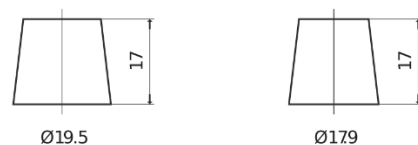

Produktübersicht

Batterien für Autos

High-Tech TA472

Type	TA472
Technology	Flooded
EAN/GTIN	3661024054263
Spannung	12 V
Kapazität	47.0 Ah
Kaltstartwert	450 A
Länge	207 mm
Breite	175 mm
Höhe	175 mm
Kastengröße	LB1
Schaltung	ETN 0
Poltyp	EN taper post
Bodenleiste	B13
Gewicht (Änderungen vorbehalten)	11.40 kg

Schaltung

Poltyp

Bodenleiste

Design, Merkmale und Spezifikationen können ohne vorherige Ankündigung geändert werden. Wir lehnen jede ausdrückliche oder stillschweigende Zusicherung oder Gewährleistung in Bezug auf die Daten oder Empfehlungen ab und haften in keinem Fall für Verluste oder Schäden, die angeblich daraus entstanden sind. Einige Produkte sind möglicherweise nicht auf Ihrem lokalen Markt erhältlich.