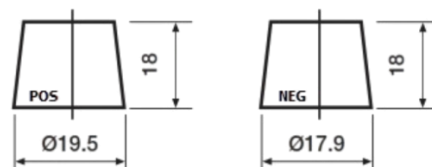

Produktübersicht

Batterien für Autos

High-Tech TA456

| | |
|----------------------------------|----------------|
| Type | TA456 |
| Technology | Flooded |
| EAN/GTIN | 3661024054126 |
| Spannung | 12 V |
| Kapazität | 45.0 Ah |
| Kaltstartwert | 390 A |
| Länge | 237 mm |
| Breite | 127 mm |
| Höhe | 227 mm |
| Kastengröße | B24 |
| Schaltung | ETN 0 |
| Poltyp | JIS taper post |
| Bodenleiste | B1 |
| Gewicht (Änderungen vorbehalten) | 11.80 kg |

Schaltung

Poltyp

Remove T1 adapter for T3

Bodenleiste

Design, Merkmale und Spezifikationen können ohne vorherige Ankündigung geändert werden. Wir lehnen jede ausdrückliche oder stillschweigende Zusicherung oder Gewährleistung in Bezug auf die Daten oder Empfehlungen ab und haften in keinem Fall für Verluste oder Schäden, die angeblich daraus entstanden sind. Einige Produkte sind möglicherweise nicht auf Ihrem lokalen Markt erhältlich.