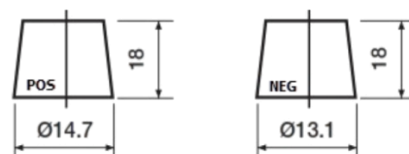

**Produktübersicht**

Batterien für Autos

**High-Tech TA456**

Type	TA456
Technology	Flooded
EAN/GTIN	3661024054126
Spannung	12 V
Kapazität	45.0 Ah
Kaltstartwert	390 A
Länge	237 mm
Breite	127 mm
Höhe	227 mm
Kastengröße	B24
Schaltung	ETN 0
Poltyp	JIS taper post
Bodenleiste	B1
Gewicht (Änderungen vorbehalten)	11.80 kg

**Schaltung**

**Poltyp**

Remove T1 adapter for T3

**Bodenleiste**

Design, Merkmale und Spezifikationen können ohne vorherige Ankündigung geändert werden. Wir lehnen jede ausdrückliche oder stillschweigende Zusicherung oder Gewährleistung in Bezug auf die Daten oder Empfehlungen ab und haften in keinem Fall für Verluste oder Schäden, die angeblich daraus entstanden sind. Einige Produkte sind möglicherweise nicht auf Ihrem lokalen Markt erhältlich.