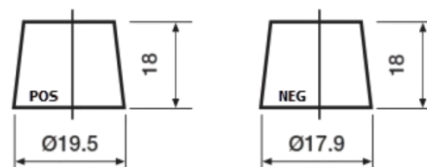

Produktübersicht

Batterien für Autos

High-Tech TA456

Type	TA456
Technology	Flooded
EAN/GTIN	3661024054126
Spannung	12 V
Kapazität	45.0 Ah
Kaltstartwert	390 A
Länge	237 mm
Breite	127 mm
Höhe	227 mm
Kastengröße	B24
Schaltung	ETN 0
Poltyp	JIS taper post
Bodenleiste	B1
Gewicht (Änderungen vorbehalten)	11.80 kg

Schaltung

Poltyp

Remove T1 adapter for T3

Bodenleiste

Design, Merkmale und Spezifikationen können ohne vorherige Ankündigung geändert werden. Wir lehnen jede ausdrückliche oder stillschweigende Zusicherung oder Gewährleistung in Bezug auf die Daten oder Empfehlungen ab und haften in keinem Fall für Verluste oder Schäden, die angeblich daraus entstanden sind. Einige Produkte sind möglicherweise nicht auf Ihrem lokalen Markt erhältlich.