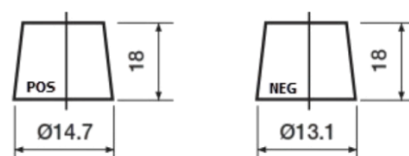

Produktübersicht

Batterien für Autos

High-Tech TA456

| | |
|----------------------------------|----------------|
| Type | TA456 |
| Technology | Flooded |
| EAN/GTIN | 3661024054126 |
| Spannung | 12 V |
| Kapazität | 45.0 Ah |
| Kaltstartwert | 390 A |
| Länge | 237 mm |
| Breite | 127 mm |
| Höhe | 227 mm |
| Kastengröße | B24 |
| Schaltung | ETN 0 |
| Poltyp | JIS taper post |
| Bodenleiste | B1 |
| Gewicht (Änderungen vorbehalten) | 11.80 kg |

Schaltung

Poltyp

Remove T1 adapter for T3

Bodenleiste

Design, Merkmale und Spezifikationen können ohne vorherige Ankündigung geändert werden. Wir lehnen jede ausdrückliche oder stillschweigende Zusicherung oder Gewährleistung in Bezug auf die Daten oder Empfehlungen ab und haften in keinem Fall für Verluste oder Schäden, die angeblich daraus entstanden sind. Einige Produkte sind möglicherweise nicht auf Ihrem lokalen Markt erhältlich.