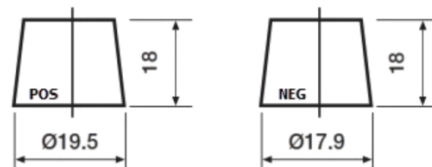

**Produktübersicht**

Batterien für Autos

**High-Tech TA456**

Type	TA456
Technology	Flooded
EAN/GTIN	3661024054126
Spannung	12 V
Kapazität	45.0 Ah
Kaltstartwert	390 A
Länge	237 mm
Breite	127 mm
Höhe	227 mm
Kastengröße	B24
Schaltung	ETN 0
Poltyp	JIS taper post
Bodenleiste	B1
Gewicht (Änderungen vorbehalten)	11.80 kg

**Schaltung**

**Poltyp**

Remove T1 adapter for T3

**Bodenleiste**

Design, Merkmale und Spezifikationen können ohne vorherige Ankündigung geändert werden. Wir lehnen jede ausdrückliche oder stillschweigende Zusicherung oder Gewährleistung in Bezug auf die Daten oder Empfehlungen ab und haften in keinem Fall für Verluste oder Schäden, die angeblich daraus entstanden sind. Einige Produkte sind möglicherweise nicht auf Ihrem lokalen Markt erhältlich.