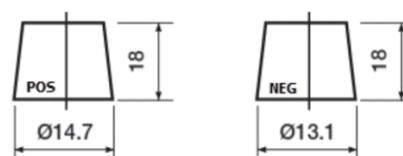

Produktübersicht

Batterien für Autos

High-Tech TA456

Type	TA456
Technology	Flooded
EAN/GTIN	3661024054126
Spannung	12 V
Kapazität	45.0 Ah
Kaltstartwert	390 A
Länge	237 mm
Breite	127 mm
Höhe	227 mm
Kastengröße	B24
Schaltung	ETN 0
Poltyp	JIS taper post
Bodenleiste	B1
Gewicht (Änderungen vorbehalten)	11.80 kg

Schaltung

Poltyp

Remove T1 adapter for T3

Bodenleiste

Design, Merkmale und Spezifikationen können ohne vorherige Ankündigung geändert werden. Wir lehnen jede ausdrückliche oder stillschweigende Zusicherung oder Gewährleistung in Bezug auf die Daten oder Empfehlungen ab und haften in keinem Fall für Verluste oder Schäden, die angeblich daraus entstanden sind. Einige Produkte sind möglicherweise nicht auf Ihrem lokalen Markt erhältlich.