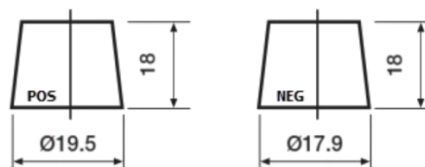

Produktübersicht

Batterien für Autos

High-Tech TA406

Type	TA406
Technology	Flooded
EAN/GTIN	3661024057172
Spannung	12 V
Kapazität	40.0 Ah
Kaltstartwert	350 A
Länge	187 mm
Breite	127 mm
Höhe	220 mm
Kastengröße	B19
Schaltung	ETN 0
Poltyp	JIS taper post
Bodenleiste	B1
Gewicht (Änderungen vorbehalten)	9.30 kg

Schaltung

Poltyp

Remove T1 adapter for T3

Bodenleiste

Design, Merkmale und Spezifikationen können ohne vorherige Ankündigung geändert werden. Wir lehnen jede ausdrückliche oder stillschweigende Zusicherung oder Gewährleistung in Bezug auf die Daten oder Empfehlungen ab und haften in keinem Fall für Verluste oder Schäden, die angeblich daraus entstanden sind. Einige Produkte sind möglicherweise nicht auf Ihrem lokalen Markt erhältlich.