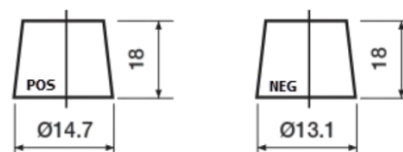

Produktübersicht

Batterien für Autos

High-Tech TA406

Type	TA406
Technology	Flooded
EAN/GTIN	3661024057172
Spannung	12 V
Kapazität	40.0 Ah
Kaltstartwert	350 A
Länge	187 mm
Breite	127 mm
Höhe	220 mm
Kastengröße	B19
Schaltung	ETN 0
Poltyp	JIS taper post
Bodenleiste	B1
Gewicht (Änderungen vorbehalten)	9.30 kg

Schaltung

Poltyp

Remove T1 adapter for T3

Bodenleiste

Design, Merkmale und Spezifikationen können ohne vorherige Ankündigung geändert werden. Wir lehnen jede ausdrückliche oder stillschweigende Zusicherung oder Gewährleistung in Bezug auf die Daten oder Empfehlungen ab und haften in keinem Fall für Verluste oder Schäden, die angeblich daraus entstanden sind. Einige Produkte sind möglicherweise nicht auf Ihrem lokalen Markt erhältlich.