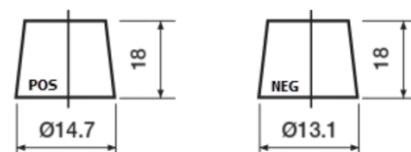

Produktübersicht

Batterien für Autos

High-Tech TA406

Type	TA406
Technology	Flooded
EAN/GTIN	3661024057172
Spannung	12 V
Kapazität	40.0 Ah
Kaltstartwert	350 A
Länge	187 mm
Breite	127 mm
Höhe	220 mm
Kastengröße	B19
Schaltung	ETN 0
Poltyp	JIS taper post
Bodenleiste	B1
Gewicht (Änderungen vorbehalten)	9.30 kg

Schaltung

Poltyp

Remove T1 adapter for T3

Bodenleiste

Design, Merkmale und Spezifikationen können ohne vorherige Ankündigung geändert werden. Wir lehnen jede ausdrückliche oder stillschweigende Zusicherung oder Gewährleistung in Bezug auf die Daten oder Empfehlungen ab und haften in keinem Fall für Verluste oder Schäden, die angeblich daraus entstanden sind. Einige Produkte sind möglicherweise nicht auf Ihrem lokalen Markt erhältlich.