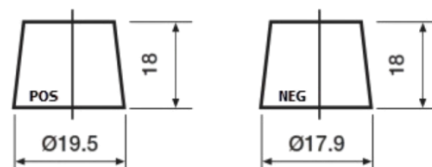

Produktübersicht

Batterien für Autos

High-Tech TA406

Type	TA406
Technology	Flooded
EAN/GTIN	3661024057172
Spannung	12 V
Kapazität	40.0 Ah
Kaltstartwert	350 A
Länge	187 mm
Breite	127 mm
Höhe	220 mm
Kastengröße	B19
Schaltung	ETN 0
Poltyp	JIS taper post
Bodenleiste	B1
Gewicht (Änderungen vorbehalten)	9.30 kg

Schaltung

Poltyp

Remove T1 adapter for T3

Bodenleiste

Design, Merkmale und Spezifikationen können ohne vorherige Ankündigung geändert werden. Wir lehnen jede ausdrückliche oder stillschweigende Zusicherung oder Gewährleistung in Bezug auf die Daten oder Empfehlungen ab und haften in keinem Fall für Verluste oder Schäden, die angeblich daraus entstanden sind. Einige Produkte sind möglicherweise nicht auf Ihrem lokalen Markt erhältlich.