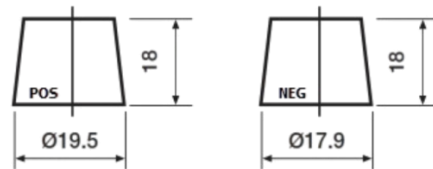

Produktübersicht

Batterien für Autos

High-Tech TA406

Type	TA406
Technology	Flooded
EAN/GTIN	3661024057172
Spannung	12 V
Kapazität	40.0 Ah
Kaltstartwert	350 A
Länge	187 mm
Breite	127 mm
Höhe	220 mm
Kastengröße	B19
Schaltung	ETN 0
Poltyp	JIS taper post
Bodenleiste	B1
Gewicht (Änderungen vorbehalten)	9.30 kg

Schaltung

Poltyp

Remove T1 adapter for T3

Bodenleiste

Design, Merkmale und Spezifikationen können ohne vorherige Ankündigung geändert werden. Wir lehnen jede ausdrückliche oder stillschweigende Zusicherung oder Gewährleistung in Bezug auf die Daten oder Empfehlungen ab und haften in keinem Fall für Verluste oder Schäden, die angeblich daraus entstanden sind. Einige Produkte sind möglicherweise nicht auf Ihrem lokalen Markt erhältlich.