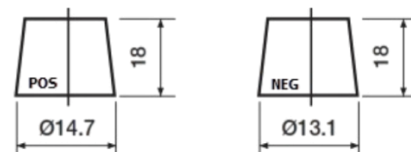

Produktübersicht

Batterien für Autos

High-Tech TA406

Type	TA406
Technology	Flooded
EAN/GTIN	3661024057172
Spannung	12 V
Kapazität	40.0 Ah
Kaltstartwert	350 A
Länge	187 mm
Breite	127 mm
Höhe	220 mm
Kastengröße	B19
Schaltung	ETN 0
Poltyp	JIS taper post
Bodenleiste	B1
Gewicht (Änderungen vorbehalten)	9.30 kg

Schaltung

Poltyp

Remove T1 adapter for T3

Bodenleiste

Design, Merkmale und Spezifikationen können ohne vorherige Ankündigung geändert werden. Wir lehnen jede ausdrückliche oder stillschweigende Zusicherung oder Gewährleistung in Bezug auf die Daten oder Empfehlungen ab und haften in keinem Fall für Verluste oder Schäden, die angeblich daraus entstanden sind. Einige Produkte sind möglicherweise nicht auf Ihrem lokalen Markt erhältlich.