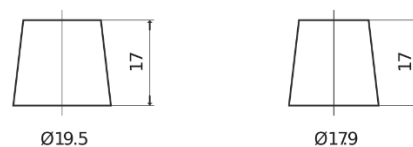

Produktübersicht

Batterien für Autos

AGM EK950

Type	EK950
Technology	AGM
EAN/GTIN	3661024035743
Spannung	12 V
Kapazität	95 Ah
Kaltstartwert	850 A
Länge	353 mm
Breite	175 mm
Höhe	190 mm
Kastengröße	L05
Schaltung	ETN 0
Poltyp	EN taper post
Bodenleiste	B13
Gewicht (Änderungen vorbehalten)	26.10 kg

Schaltung

Poltyp

Bodenleiste

Design, Merkmale und Spezifikationen können ohne vorherige Ankündigung geändert werden. Wir lehnen jede ausdrückliche oder stillschweigende Zusicherung oder Gewährleistung in Bezug auf die Daten oder Empfehlungen ab und haften in keinem Fall für Verluste oder Schäden, die angeblich daraus entstanden sind. Einige Produkte sind möglicherweise nicht auf Ihrem lokalen Markt erhältlich.