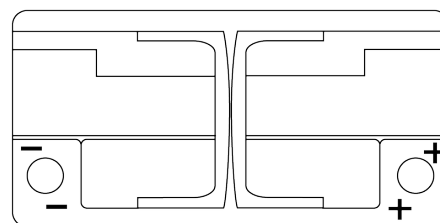

Produktübersicht

Batterien für Autos

AGM EK950

Type	EK950
Technology	AGM
EAN/GTIN	3661024035743
Spannung	12 V
Kapazität	95 Ah
Kaltstartwert	850 A
Länge	353 mm
Breite	175 mm
Höhe	190 mm
Kastengröße	L05
Schaltung	ETN 0
Poltyp	EN taper post
Bodenleiste	B13
Gewicht (Änderungen vorbehalten)	26.10 kg

Schaltung

Poltyp

Positive Terminal

Negative Terminal

Bodenleiste

Design, Merkmale und Spezifikationen können ohne vorherige Ankündigung geändert werden. Wir lehnen jede ausdrückliche oder stillschweigende Zusicherung oder Gewährleistung in Bezug auf die Daten oder Empfehlungen ab und haften in keinem Fall für Verluste oder Schäden, die angeblich daraus entstanden sind. Einige Produkte sind möglicherweise nicht auf Ihrem lokalen Markt erhältlich.