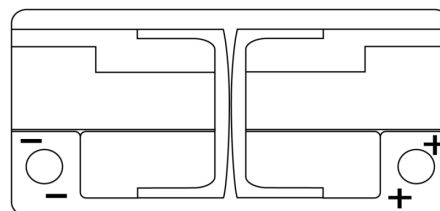

**Produktübersicht**

Batterien für Autos

**High-Tech TA1000**

Type	TA1000
Technology	Flooded
EAN/GTIN	3661024054256
Spannung	12 V
Kapazität	100.0 Ah
Kaltstartwert	900 A
Länge	353 mm
Breite	175 mm
Höhe	190 mm
Kastengröße	L05
Schaltung	ETN 0
Poltyp	EN taper post
Bodenleiste	B13
Gewicht (Änderungen vorbehalten)	22.60 kg

**Schaltung**

**Poltyp**

Positive Terminal

Negative Terminal

**Bodenleiste**

Design, Merkmale und Spezifikationen können ohne vorherige Ankündigung geändert werden. Wir lehnen jede ausdrückliche oder stillschweigende Zusicherung oder Gewährleistung in Bezug auf die Daten oder Empfehlungen ab und haften in keinem Fall für Verluste oder Schäden, die angeblich daraus entstanden sind. Einige Produkte sind möglicherweise nicht auf Ihrem lokalen Markt erhältlich.