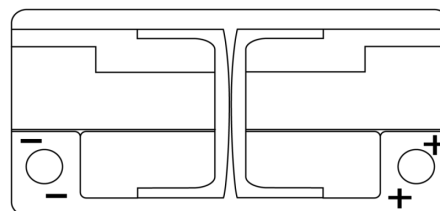

Produktübersicht

Batterien für Autos

High-Tech TA1000

Type	TA1000
Technology	Flooded
EAN/GTIN	3661024054256
Spannung	12 V
Kapazität	100.0 Ah
Kaltstartwert	900 A
Länge	353 mm
Breite	175 mm
Höhe	190 mm
Kastengröße	L05
Schaltung	ETN 0
Poltyp	EN taper post
Bodenleiste	B13
Gewicht (Änderungen vorbehalten)	22.60 kg

Schaltung

Poltyp

Positive Terminal

Negative Terminal

Bodenleiste

Design, Merkmale und Spezifikationen können ohne vorherige Ankündigung geändert werden. Wir lehnen jede ausdrückliche oder stillschweigende Zusicherung oder Gewährleistung in Bezug auf die Daten oder Empfehlungen ab und haften in keinem Fall für Verluste oder Schäden, die angeblich daraus entstanden sind. Einige Produkte sind möglicherweise nicht auf Ihrem lokalen Markt erhältlich.