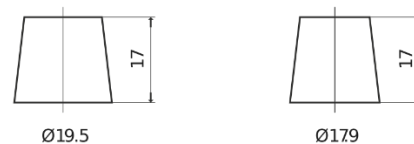

Produktübersicht

Batterien für Lastkraftwagen, Busse, Bauwesen, Landwirtschaft

PowerPRO Agri&Construction EJ1000

Type	EJ1000
Technology	Flooded
EAN/GTIN	3661024036986
Spannung	12 V
Kapazität	100 Ah
Kaltstartwert	850 A
Länge	353 mm
Breite	175 mm
Höhe	190 mm
Kastengröße	L05
Schaltung	ETN 0
Poltyp	EN taper post
Bodenleiste	B13
Gewicht (Änderungen vorbehalten)	21.80 kg

Schaltung

Poltyp

Bodenleiste

Design, Merkmale und Spezifikationen können ohne vorherige Ankündigung geändert werden. Wir lehnen jede ausdrückliche oder stillschweigende Zusicherung oder Gewährleistung in Bezug auf die Daten oder Empfehlungen ab und haften in keinem Fall für Verluste oder Schäden, die angeblich daraus entstanden sind. Einige Produkte sind möglicherweise nicht auf Ihrem lokalen Markt erhältlich.