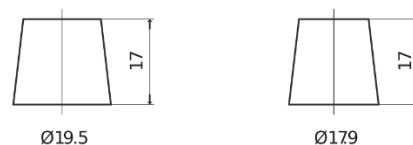

Produktübersicht

Batterien für Autos

Technica TB950

Type	TB950
Technology	Flooded
EAN/GTIN	3661024054584
Spannung	12 V
Kapazität	95 Ah
Kaltstartwert	800 A
Länge	353 mm
Breite	175 mm
Höhe	190 mm
Kastengröße	L05
Schaltung	ETN 0
Poltyp	EN taper post
Bodenleiste	B13
Gewicht (Änderungen vorbehalten)	21.60 kg

Schaltung

Poltyp

Bodenleiste

Design, Merkmale und Spezifikationen können ohne vorherige Ankündigung geändert werden. Wir lehnen jede ausdrückliche oder stillschweigende Zusicherung oder Gewährleistung in Bezug auf die Daten oder Empfehlungen ab und haften in keinem Fall für Verluste oder Schäden, die angeblich daraus entstanden sind. Einige Produkte sind möglicherweise nicht auf Ihrem lokalen Markt erhältlich.