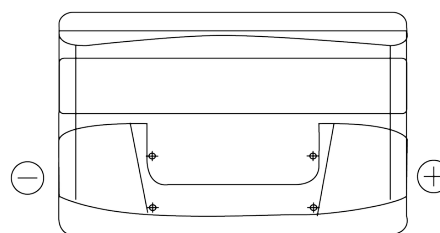

**Produktübersicht**

Batterien für Autos

**Technica TB950**

Type	TB950
Technology	Flooded
EAN/GTIN	3661024054584
Spannung	12 V
Kapazität	95 Ah
Kaltstartwert	800 A
Länge	353 mm
Breite	175 mm
Höhe	190 mm
Kastengröße	L05
Schaltung	ETN 0
Poltyp	EN taper post
Bodenleiste	B13
Gewicht (Änderungen vorbehalten)	21.60 kg

**Schaltung**

**Poltyp**

Positive Terminal

Negative Terminal

**Bodenleiste**

Design, Merkmale und Spezifikationen können ohne vorherige Ankündigung geändert werden. Wir lehnen jede ausdrückliche oder stillschweigende Zusicherung oder Gewährleistung in Bezug auf die Daten oder Empfehlungen ab und haften in keinem Fall für Verluste oder Schäden, die angeblich daraus entstanden sind. Einige Produkte sind möglicherweise nicht auf Ihrem lokalen Markt erhältlich.