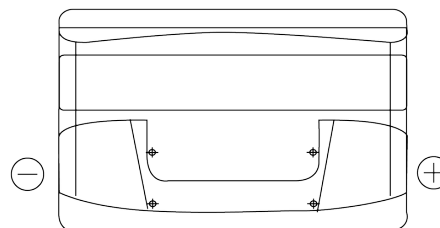

Batterien für Autos

Formula FB950

Type	FB950
Technology	Flooded
EAN/GTIN	3661024044585
Spannung	12 V
Kapazität	95 Ah
Kaltstartwert	800 A
Länge	353 mm
Breite	175 mm
Höhe	190 mm
Kastengröße	L05
Schaltung	ETN 0
Poltyp	EN taper post
Bodenleiste	B13
Gewicht (Änderungen vorbehalten)	21.60 kg

Schaltung

Poltyp

Positive Terminal

Negative Terminal

Bodenleiste

Design, Merkmale und Spezifikationen können ohne vorherige Ankündigung geändert werden. Wir lehnen jede ausdrückliche oder stillschweigende Zusicherung oder Gewährleistung in Bezug auf die Daten oder Empfehlungen ab und haften in keinem Fall für Verluste oder Schäden, die angeblich daraus entstanden sind. Einige Produkte sind möglicherweise nicht auf Ihrem lokalen Markt erhältlich.