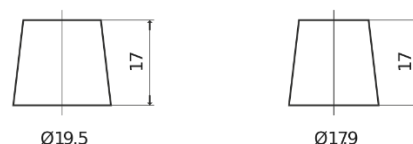

Batterien für Autos

Formula FB950

Type	FB950
Technology	Flooded
EAN/GTIN	3661024044585
Spannung	12 V
Kapazität	95 Ah
Kaltstartwert	800 A
Länge	353 mm
Breite	175 mm
Höhe	190 mm
Kastengröße	L05
Schaltung	ETN 0
Poltyp	EN taper post
Bodenleiste	B13
Gewicht (Änderungen vorbehalten)	21.60 kg

Schaltung

Poltyp

Bodenleiste

Design, Merkmale und Spezifikationen können ohne vorherige Ankündigung geändert werden. Wir lehnen jede ausdrückliche oder stillschweigende Zusicherung oder Gewährleistung in Bezug auf die Daten oder Empfehlungen ab und haften in keinem Fall für Verluste oder Schäden, die angeblich daraus entstanden sind. Einige Produkte sind möglicherweise nicht auf Ihrem lokalen Markt erhältlich.