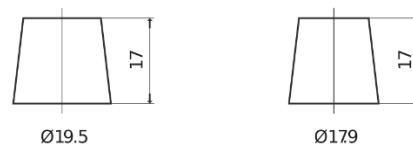

Produktübersicht

Batterien für Autos

Power DB950

Type	DB950
Technology	Flooded
EAN/GTIN	3661024024587
Spannung	12 V
Kapazität	95 Ah
Kaltstartwert	800 A
Länge	353 mm
Breite	175 mm
Höhe	190 mm
Kastengröße	L05
Schaltung	ETN 0
Poltyp	EN taper post
Bodenleiste	B13
Gewicht (Änderungen vorbehalten)	21.60 kg

Schaltung

Poltyp

Bodenleiste

Design, Merkmale und Spezifikationen können ohne vorherige Ankündigung geändert werden. Wir lehnen jede ausdrückliche oder stillschweigende Zusicherung oder Gewährleistung in Bezug auf die Daten oder Empfehlungen ab und haften in keinem Fall für Verluste oder Schäden, die angeblich daraus entstanden sind. Einige Produkte sind möglicherweise nicht auf Ihrem lokalen Markt erhältlich.