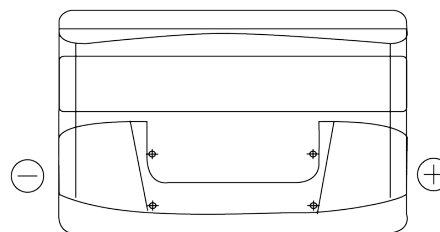

Produktübersicht

Batterien für Autos

Power DB950

Type	DB950
Technology	Flooded
EAN/GTIN	3661024024587
Spannung	12 V
Kapazität	95 Ah
Kaltstartwert	800 A
Länge	353 mm
Breite	175 mm
Höhe	190 mm
Kastengröße	L05
Schaltung	ETN 0
Poltyp	EN taper post
Bodenleiste	B13
Gewicht (Änderungen vorbehalten)	21.60 kg

Schaltung

Poltyp

Positive Terminal

Negative Terminal

Bodenleiste

Design, Merkmale und Spezifikationen können ohne vorherige Ankündigung geändert werden. Wir lehnen jede ausdrückliche oder stillschweigende Zusicherung oder Gewährleistung in Bezug auf die Daten oder Empfehlungen ab und haften in keinem Fall für Verluste oder Schäden, die angeblich daraus entstanden sind. Einige Produkte sind möglicherweise nicht auf Ihrem lokalen Markt erhältlich.