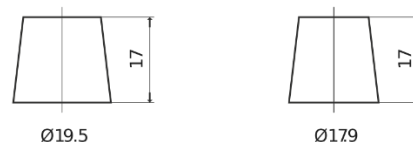

**Produktübersicht**

Batterien für Marine und Freizeit

**Start EN800**

Type	EN800
Technology	Flooded
EAN/GTIN	3661024036351
Spannung	12 V
Kapazität	90 Ah
Kaltstartwert	720 A
MCA	800
Länge	353 mm
Breite	175 mm
Höhe	190 mm
Kastengröße	L05
Schaltung	ETN 0
Poltyp	EN taper post
Bodenleiste	B13
Gewicht (Änderungen vorbehalten)	20.50 kg

**Schaltung**

**Poltyp**

Positive Terminal

Negative Terminal

**Bodenleiste**

Design, Merkmale und Spezifikationen können ohne vorherige Ankündigung geändert werden. Wir lehnen jede ausdrückliche oder stillschweigende Zusicherung oder Gewährleistung in Bezug auf die Daten oder Empfehlungen ab und haften in keinem Fall für Verluste oder Schäden, die angeblich daraus entstanden sind. Einige Produkte sind möglicherweise nicht auf Ihrem lokalen Markt erhältlich.