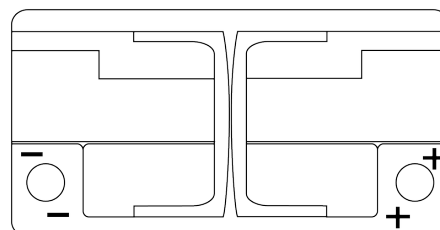

Batterien für Autos

EFB FL800

Type	FL800
Technology	EFB
EAN/GTIN	3661024045704
Spannung	12 V
Kapazität	80 Ah
Kaltstartwert	800 A
Länge	315 mm
Breite	175 mm
Höhe	190 mm
Kastengröße	L04
Schaltung	ETN 0
Poltyp	EN taper post
Bodenleiste	B13
Gewicht (Änderungen vorbehalten)	22.10 kg

Schaltung

Poltyp

Ø19.5

Ø179

Positive Terminal

Negative Terminal

Bodenleiste

5 notches