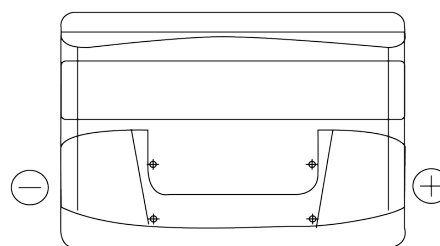

Produktübersicht

Batterien für Autos

Technica TB800

Type	TB800
Technology	Flooded
EAN/GTIN	3661024056465
Spannung	12 V
Kapazität	80 Ah
Kaltstartwert	640 A
Länge	315 mm
Breite	175 mm
Höhe	190 mm
Kastengröße	L04
Schaltung	ETN 0
Poltyp	EN taper post
Bodenleiste	B13
Gewicht (Änderungen vorbehalten)	19.00 kg

Schaltung

Poltyp

Positive Terminal

Negative Terminal

Bodenleiste

Design, Merkmale und Spezifikationen können ohne vorherige Ankündigung geändert werden. Wir lehnen jede ausdrückliche oder stillschweigende Zusicherung oder Gewährleistung in Bezug auf die Daten oder Empfehlungen ab und haften in keinem Fall für Verluste oder Schäden, die angeblich daraus entstanden sind. Einige Produkte sind möglicherweise nicht auf Ihrem lokalen Markt erhältlich.