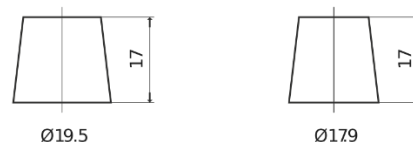

Produktübersicht

Batterien für Autos

Excell EB800

Type	EB800
Technology	Flooded
EAN/GTIN	3661024036443
Spannung	12 V
Kapazität	80 Ah
Kaltstartwert	640 A
Länge	315 mm
Breite	175 mm
Höhe	190 mm
Kastengröße	L04
Schaltung	ETN 0
Poltyp	EN taper post
Bodenleiste	B13
Gewicht (Änderungen vorbehalten)	19.00 kg

Schaltung

Poltyp

PositiveTerminal

NegativeTerminal

Bodenleiste

Design, Merkmale und Spezifikationen können ohne vorherige Ankündigung geändert werden. Wir lehnen jede ausdrückliche oder stillschweigende Zusicherung oder Gewährleistung in Bezug auf die Daten oder Empfehlungen ab und haften in keinem Fall für Verluste oder Schäden, die angeblich daraus entstanden sind. Einige Produkte sind möglicherweise nicht auf Ihrem lokalen Markt erhältlich.