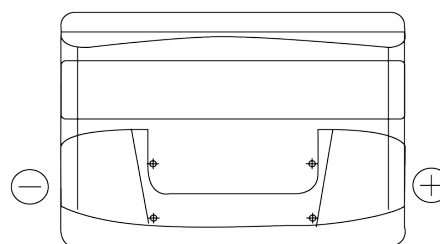

Produktübersicht

Batterien für Autos

Excell EB800

Type	EB800
Technology	Flooded
EAN/GTIN	3661024036443
Spannung	12 V
Kapazität	80 Ah
Kaltstartwert	640 A
Länge	315 mm
Breite	175 mm
Höhe	190 mm
Kastengröße	L04
Schaltung	ETN 0
Poltyp	EN taper post
Bodenleiste	B13
Gewicht (Änderungen vorbehalten)	19.00 kg

Schaltung

Poltyp

PositiveTerminal

NegativeTerminal

Bodenleiste

Design, Merkmale und Spezifikationen können ohne vorherige Ankündigung geändert werden. Wir lehnen jede ausdrückliche oder stillschweigende Zusicherung oder Gewährleistung in Bezug auf die Daten oder Empfehlungen ab und haften in keinem Fall für Verluste oder Schäden, die angeblich daraus entstanden sind. Einige Produkte sind möglicherweise nicht auf Ihrem lokalen Markt erhältlich.