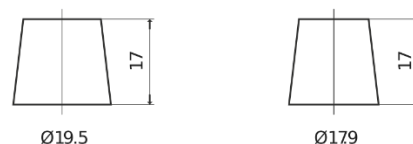

Batterien für Autos

EFB FL700

Type	FL700
Technology	EFB
EAN/GTIN	3661024045698
Spannung	12 V
Kapazität	70 Ah
Kaltstartwert	760 A
Länge	278 mm
Breite	175 mm
Höhe	190 mm
Kastengröße	L03
Schaltung	ETN 0
Poltyp	EN taper post
Bodenleiste	B13
Gewicht (Änderungen vorbehalten)	19.30 kg

Schaltung

Poltyp

Bodenleiste

Design, Merkmale und Spezifikationen können ohne vorherige Ankündigung geändert werden. Wir lehnen jede ausdrückliche oder stillschweigende Zusicherung oder Gewährleistung in Bezug auf die Daten oder Empfehlungen ab und haften in keinem Fall für Verluste oder Schäden, die angeblich daraus entstanden sind. Einige Produkte sind möglicherweise nicht auf Ihrem lokalen Markt erhältlich.