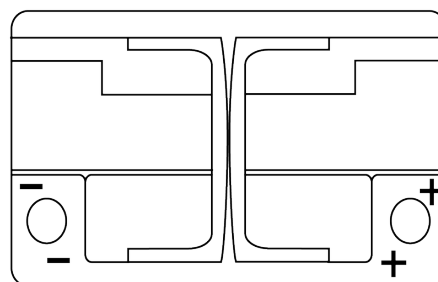

Batterien für Autos

EFB FL700

Type	FL700
Technology	EFB
EAN/GTIN	3661024045698
Spannung	12 V
Kapazität	70 Ah
Kaltstartwert	760 A
Länge	278 mm
Breite	175 mm
Höhe	190 mm
Kastengröße	L03
Schaltung	ETN 0
Poltyp	EN taper post
Bodenleiste	B13
Gewicht (Änderungen vorbehalten)	19.30 kg

Schaltung

Poltyp

Positive Terminal

Negative Terminal

Bodenleiste

Design, Merkmale und Spezifikationen können ohne vorherige Ankündigung geändert werden. Wir lehnen jede ausdrückliche oder stillschweigende Zusicherung oder Gewährleistung in Bezug auf die Daten oder Empfehlungen ab und haften in keinem Fall für Verluste oder Schäden, die angeblich daraus entstanden sind. Einige Produkte sind möglicherweise nicht auf Ihrem lokalen Markt erhältlich.