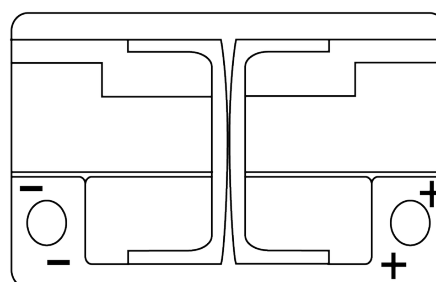

Produktübersicht

Batterien für Autos

EFB DL700

Type	DL700
Technology	EFB
EAN/GTIN	3661024025690
Spannung	12 V
Kapazität	70 Ah
Kaltstartwert	760 A
Länge	278 mm
Breite	175 mm
Höhe	190 mm
Kastengröße	L03
Schaltung	ETN 0
Poltyp	EN taper post
Bodenleiste	B13
Gewicht (Änderungen vorbehalten)	19.30 kg

Schaltung

Poltyp

Positive Terminal

Negative Terminal

Bodenleiste

Design, Merkmale und Spezifikationen können ohne vorherige Ankündigung geändert werden. Wir lehnen jede ausdrückliche oder stillschweigende Zusicherung oder Gewährleistung in Bezug auf die Daten oder Empfehlungen ab und haften in keinem Fall für Verluste oder Schäden, die angeblich daraus entstanden sind. Einige Produkte sind möglicherweise nicht auf Ihrem lokalen Markt erhältlich.