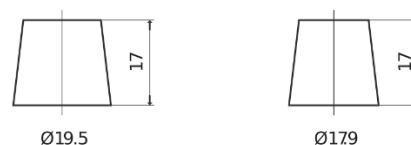

Produktübersicht

Batterien für Autos

EFB DL700

Type	DL700
Technology	EFB
EAN/GTIN	3661024025690
Spannung	12 V
Kapazität	70 Ah
Kaltstartwert	760 A
Länge	278 mm
Breite	175 mm
Höhe	190 mm
Kastengröße	L03
Schaltung	ETN 0
Poltyp	EN taper post
Bodenleiste	B13
Gewicht (Änderungen vorbehalten)	19.30 kg

Schaltung

Poltyp

Positive Terminal

Negative Terminal

Bodenleiste

Design, Merkmale und Spezifikationen können ohne vorherige Ankündigung geändert werden. Wir lehnen jede ausdrückliche oder stillschweigende Zusicherung oder Gewährleistung in Bezug auf die Daten oder Empfehlungen ab und haften in keinem Fall für Verluste oder Schäden, die angeblich daraus entstanden sind. Einige Produkte sind möglicherweise nicht auf Ihrem lokalen Markt erhältlich.