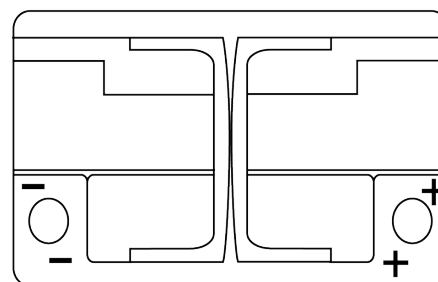

Produktübersicht

Batterien für Marine und Freizeit

Dual AGM EP600

Type	EP600
Technology	AGM
EAN/GTIN	3661024036528
Spannung	12 V
Kapazität	70 Ah
Kaltstartwert	760 A
Watt hour	600 Wh
Länge	278 mm
Breite	175 mm
Höhe	190 mm
Kastengröße	L03
Schaltung	ETN 0
Poltyp	EN taper post
Bodenleiste	B13
Gewicht (Änderungen vorbehalten)	20.60 kg

Schaltung

Poltyp

Positive Terminal

Negative Terminal

Bodenleiste

Design, Merkmale und Spezifikationen können ohne vorherige Ankündigung geändert werden. Wir lehnen jede ausdrückliche oder stillschweigende Zusicherung oder Gewährleistung in Bezug auf die Daten oder Empfehlungen ab und haften in keinem Fall für Verluste oder Schäden, die angeblich daraus entstanden sind. Einige Produkte sind möglicherweise nicht auf Ihrem lokalen Markt erhältlich.