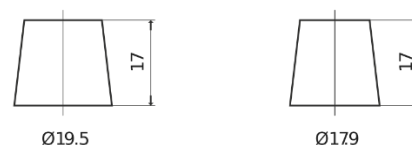

Produktübersicht

Batterien für Marine und Freizeit

Dual AGM EP600

Type	EP600
Technology	AGM
EAN/GTIN	3661024036528
Spannung	12 V
Kapazität	70 Ah
Kaltstartwert	760 A
Watt hour	600 Wh
Länge	278 mm
Breite	175 mm
Höhe	190 mm
Kastengröße	L03
Schaltung	ETN 0
Poltyp	EN taper post
Bodenleiste	B13
Gewicht (Änderungen vorbehalten)	20.60 kg

Schaltung

Poltyp

Bodenleiste

Design, Merkmale und Spezifikationen können ohne vorherige Ankündigung geändert werden. Wir lehnen jede ausdrückliche oder stillschweigende Zusicherung oder Gewährleistung in Bezug auf die Daten oder Empfehlungen ab und haften in keinem Fall für Verluste oder Schäden, die angeblich daraus entstanden sind. Einige Produkte sind möglicherweise nicht auf Ihrem lokalen Markt erhältlich.