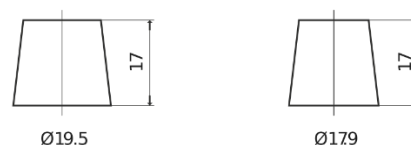

Produktübersicht

Batterien für Autos

AGM EK720

Type	EK720
Technology	AGM
EAN/GTIN	3661024037907
Spannung	12 V
Kapazität	72 Ah
Kaltstartwert	760 A
Länge	278 mm
Breite	175 mm
Höhe	190 mm
Kastengröße	L03
Schaltung	ETN 0
Poltyp	EN taper post
Bodenleiste	B13
Gewicht (Änderungen vorbehalten)	20.60 kg

Schaltung

Poltyp

Bodenleiste

Design, Merkmale und Spezifikationen können ohne vorherige Ankündigung geändert werden. Wir lehnen jede ausdrückliche oder stillschweigende Zusicherung oder Gewährleistung in Bezug auf die Daten oder Empfehlungen ab und haften in keinem Fall für Verluste oder Schäden, die angeblich daraus entstanden sind. Einige Produkte sind möglicherweise nicht auf Ihrem lokalen Markt erhältlich.