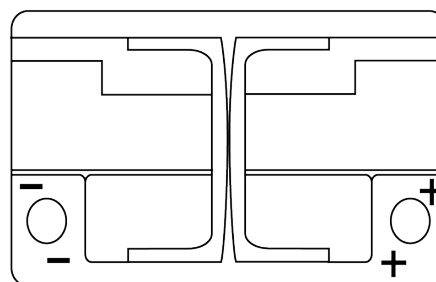

Produktübersicht

Batterien für Autos

AGM EK720

Type	EK720
Technology	AGM
EAN/GTIN	3661024037907
Spannung	12 V
Kapazität	72 Ah
Kaltstartwert	760 A
Länge	278 mm
Breite	175 mm
Höhe	190 mm
Kastengröße	L03
Schaltung	ETN 0
Poltyp	EN taper post
Bodenleiste	B13
Gewicht (Änderungen vorbehalten)	20.60 kg

Schaltung

Poltyp

Positive Terminal

Negative Terminal

Bodenleiste

Design, Merkmale und Spezifikationen können ohne vorherige Ankündigung geändert werden. Wir lehnen jede ausdrückliche oder stillschweigende Zusicherung oder Gewährleistung in Bezug auf die Daten oder Empfehlungen ab und haften in keinem Fall für Verluste oder Schäden, die angeblich daraus entstanden sind. Einige Produkte sind möglicherweise nicht auf Ihrem lokalen Markt erhältlich.