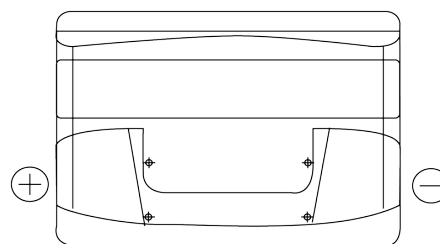

Batterien für Autos

Formula FB741

Type	FB741
Technology	Flooded
EAN/GTIN	3661024044561
Spannung	12 V
Kapazität	74 Ah
Kaltstartwert	680 A
Länge	278 mm
Breite	175 mm
Höhe	190 mm
Kastengröße	L03
Schaltung	ETN 1
Poltyp	EN taper post
Bodenleiste	B13
Gewicht (Änderungen vorbehalten)	16.60 kg

Schaltung

Poltyp

Bodenleiste

Design, Merkmale und Spezifikationen können ohne vorherige Ankündigung geändert werden. Wir lehnen jede ausdrückliche oder stillschweigende Zusicherung oder Gewährleistung in Bezug auf die Daten oder Empfehlungen ab und haften in keinem Fall für Verluste oder Schäden, die angeblich daraus entstanden sind. Einige Produkte sind möglicherweise nicht auf Ihrem lokalen Markt erhältlich.