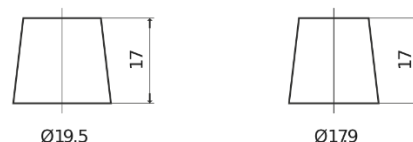

Batterien für Autos

Formula FB741

Type	FB741
Technology	Flooded
EAN/GTIN	3661024044561
Spannung	12 V
Kapazität	74 Ah
Kaltstartwert	680 A
Länge	278 mm
Breite	175 mm
Höhe	190 mm
Kastengröße	L03
Schaltung	ETN 1
Poltyp	EN taper post
Bodenleiste	B13
Gewicht (Änderungen vorbehalten)	16.60 kg

Schaltung

Poltyp

Bodenleiste

Design, Merkmale und Spezifikationen können ohne vorherige Ankündigung geändert werden. Wir lehnen jede ausdrückliche oder stillschweigende Zusicherung oder Gewährleistung in Bezug auf die Daten oder Empfehlungen ab und haften in keinem Fall für Verluste oder Schäden, die angeblich daraus entstanden sind. Einige Produkte sind möglicherweise nicht auf Ihrem lokalen Markt erhältlich.