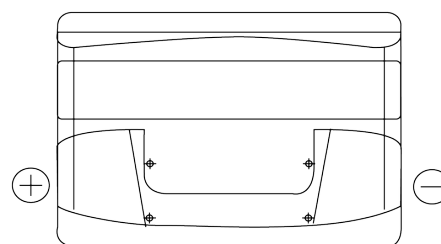

**Produktübersicht**

Batterien für Autos

**Excell EB741**

Type	EB741
Technology	Flooded
EAN/GTIN	3661024034562
Spannung	12 V
Kapazität	74 Ah
Kaltstartwert	680 A
Länge	278 mm
Breite	175 mm
Höhe	190 mm
Kastengröße	L03
Schaltung	ETN 1
Poltyp	EN taper post
Bodenleiste	B13
Gewicht (Änderungen vorbehalten)	16.60 kg

**Schaltung**

**Poltyp**

PositiveTerminal

NegativeTerminal

**Bodenleiste**

Design, Merkmale und Spezifikationen können ohne vorherige Ankündigung geändert werden. Wir lehnen jede ausdrückliche oder stillschweigende Zusicherung oder Gewährleistung in Bezug auf die Daten oder Empfehlungen ab und haften in keinem Fall für Verluste oder Schäden, die angeblich daraus entstanden sind. Einige Produkte sind möglicherweise nicht auf Ihrem lokalen Markt erhältlich.