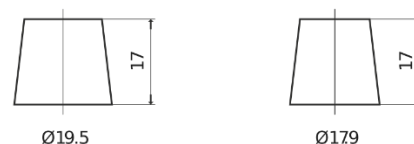

Produktübersicht

Batterien für Autos

Excell EB741

Type	EB741
Technology	Flooded
EAN/GTIN	3661024034562
Spannung	12 V
Kapazität	74 Ah
Kaltstartwert	680 A
Länge	278 mm
Breite	175 mm
Höhe	190 mm
Kastengröße	L03
Schaltung	ETN 1
Poltyp	EN taper post
Bodenleiste	B13
Gewicht (Änderungen vorbehalten)	16.60 kg

Schaltung

Poltyp

Bodenleiste

Design, Merkmale und Spezifikationen können ohne vorherige Ankündigung geändert werden. Wir lehnen jede ausdrückliche oder stillschweigende Zusicherung oder Gewährleistung in Bezug auf die Daten oder Empfehlungen ab und haften in keinem Fall für Verluste oder Schäden, die angeblich daraus entstanden sind. Einige Produkte sind möglicherweise nicht auf Ihrem lokalen Markt erhältlich.