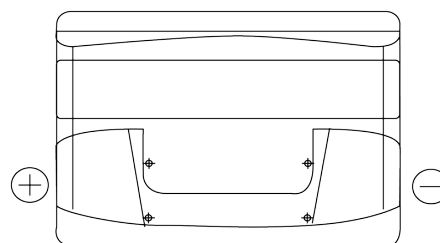

Produktübersicht

Batterien für Autos

Power DB741

Type	DB741
Technology	Flooded
EAN/GTIN	3661024024563
Spannung	12 V
Kapazität	74 Ah
Kaltstartwert	680 A
Länge	278 mm
Breite	175 mm
Höhe	190 mm
Kastengröße	L03
Schaltung	ETN 1
Poltyp	EN taper post
Bodenleiste	B13
Gewicht (Änderungen vorbehalten)	16.60 kg

Schaltung

Poltyp

Positive Terminal

Negative Terminal

Bodenleiste

Design, Merkmale und Spezifikationen können ohne vorherige Ankündigung geändert werden. Wir lehnen jede ausdrückliche oder stillschweigende Zusicherung oder Gewährleistung in Bezug auf die Daten oder Empfehlungen ab und haften in keinem Fall für Verluste oder Schäden, die angeblich daraus entstanden sind. Einige Produkte sind möglicherweise nicht auf Ihrem lokalen Markt erhältlich.