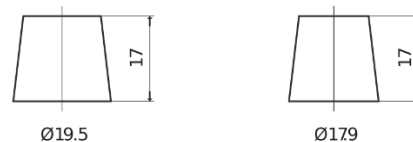

Produktübersicht

Batterien für Autos

Technica TB740

Type	TB740
Technology	Flooded
EAN/GTIN	3661024054553
Spannung	12 V
Kapazität	74 Ah
Kaltstartwert	680 A
Länge	278 mm
Breite	175 mm
Höhe	190 mm
Kastengröße	L03
Schaltung	ETN 0
Poltyp	EN taper post
Bodenleiste	B13
Gewicht (Änderungen vorbehalten)	16.60 kg

Schaltung

Poltyp

Positive Terminal

Negative Terminal

Bodenleiste

Design, Merkmale und Spezifikationen können ohne vorherige Ankündigung geändert werden. Wir lehnen jede ausdrückliche oder stillschweigende Zusicherung oder Gewährleistung in Bezug auf die Daten oder Empfehlungen ab und haften in keinem Fall für Verluste oder Schäden, die angeblich daraus entstanden sind. Einige Produkte sind möglicherweise nicht auf Ihrem lokalen Markt erhältlich.