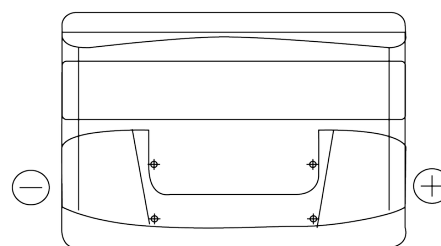

Produktübersicht

Batterien für Autos

Technica TB740

Type	TB740
Technology	Flooded
EAN/GTIN	3661024054553
Spannung	12 V
Kapazität	74 Ah
Kaltstartwert	680 A
Länge	278 mm
Breite	175 mm
Höhe	190 mm
Kastengröße	L03
Schaltung	ETN 0
Poltyp	EN taper post
Bodenleiste	B13
Gewicht (Änderungen vorbehalten)	16.60 kg

Schaltung

Poltyp

Positive Terminal

Negative Terminal

Bodenleiste

Design, Merkmale und Spezifikationen können ohne vorherige Ankündigung geändert werden. Wir lehnen jede ausdrückliche oder stillschweigende Zusicherung oder Gewährleistung in Bezug auf die Daten oder Empfehlungen ab und haften in keinem Fall für Verluste oder Schäden, die angeblich daraus entstanden sind. Einige Produkte sind möglicherweise nicht auf Ihrem lokalen Markt erhältlich.